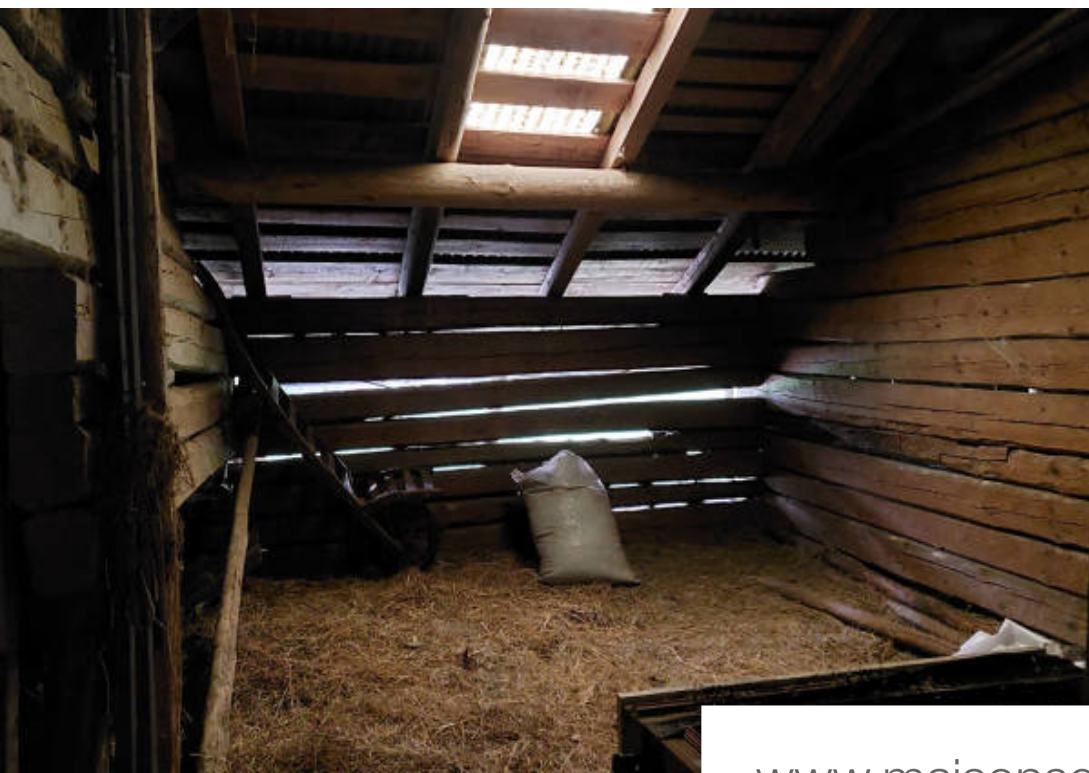

www.maisonsetappartements.fr