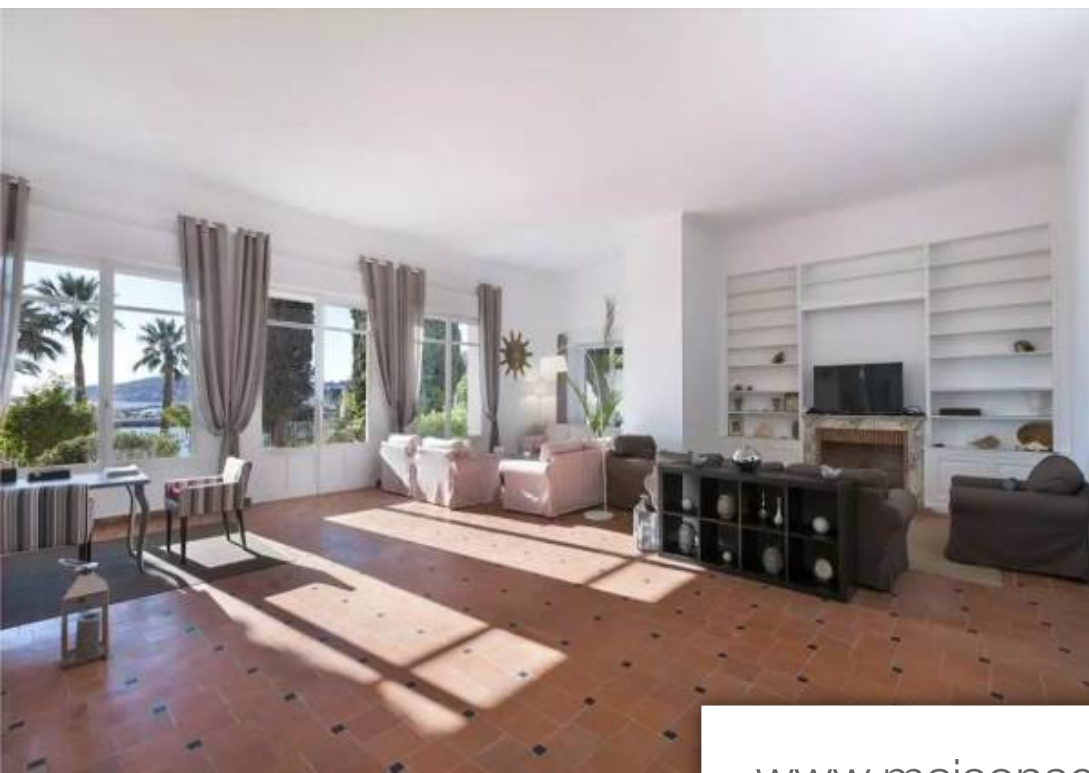

www.maisonsetappartements.fr