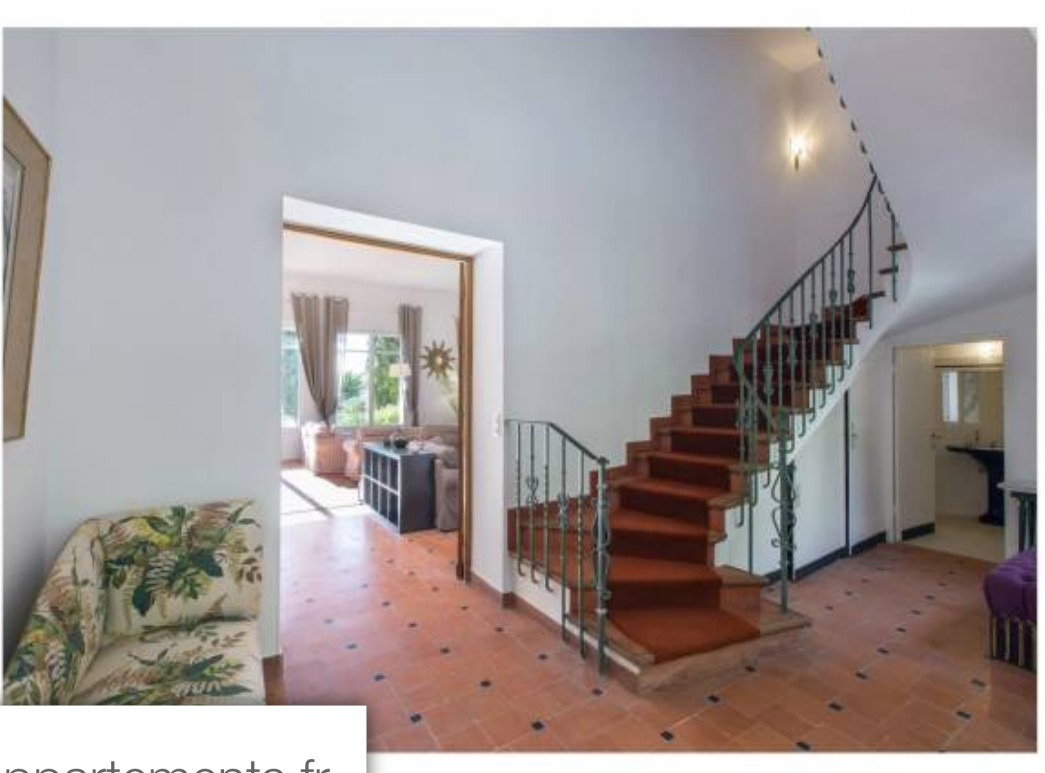

www.maisonsetappartements.fr