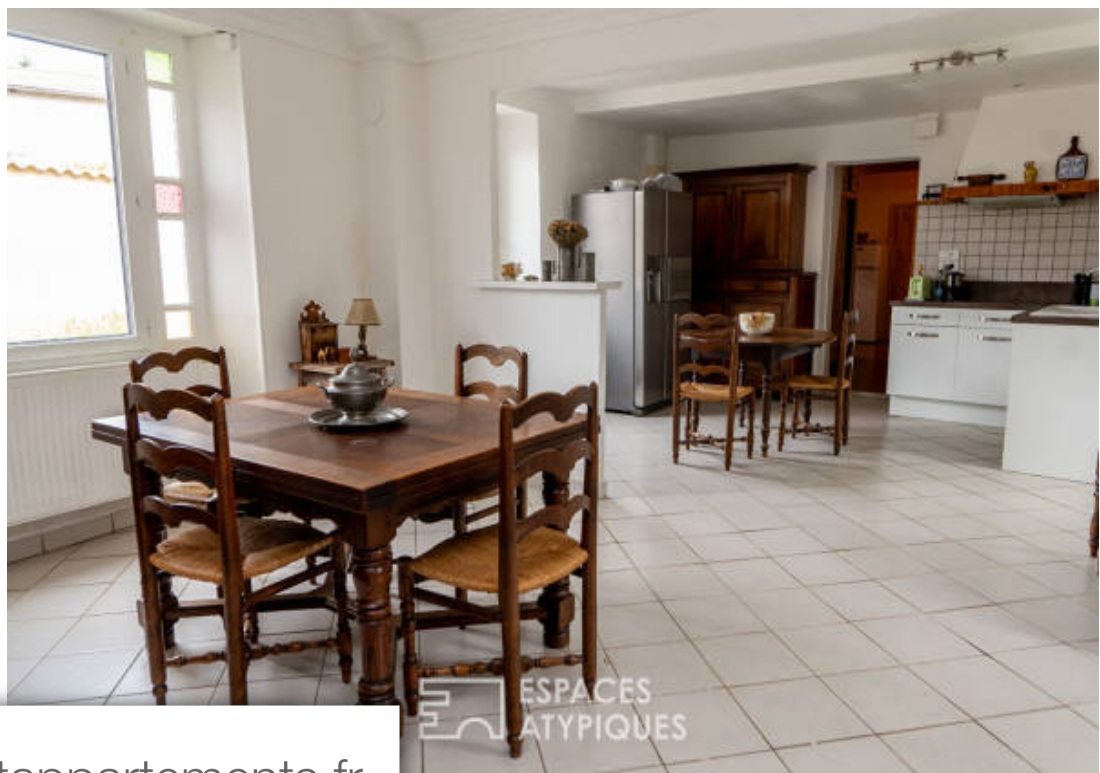

ESPACES
ATYPIQUES

ESPACES
ATYPIQUES

www.maisonsetappartements.fr

ESPACES
ATYPIQUES

ESPACES
ATYPIQUES