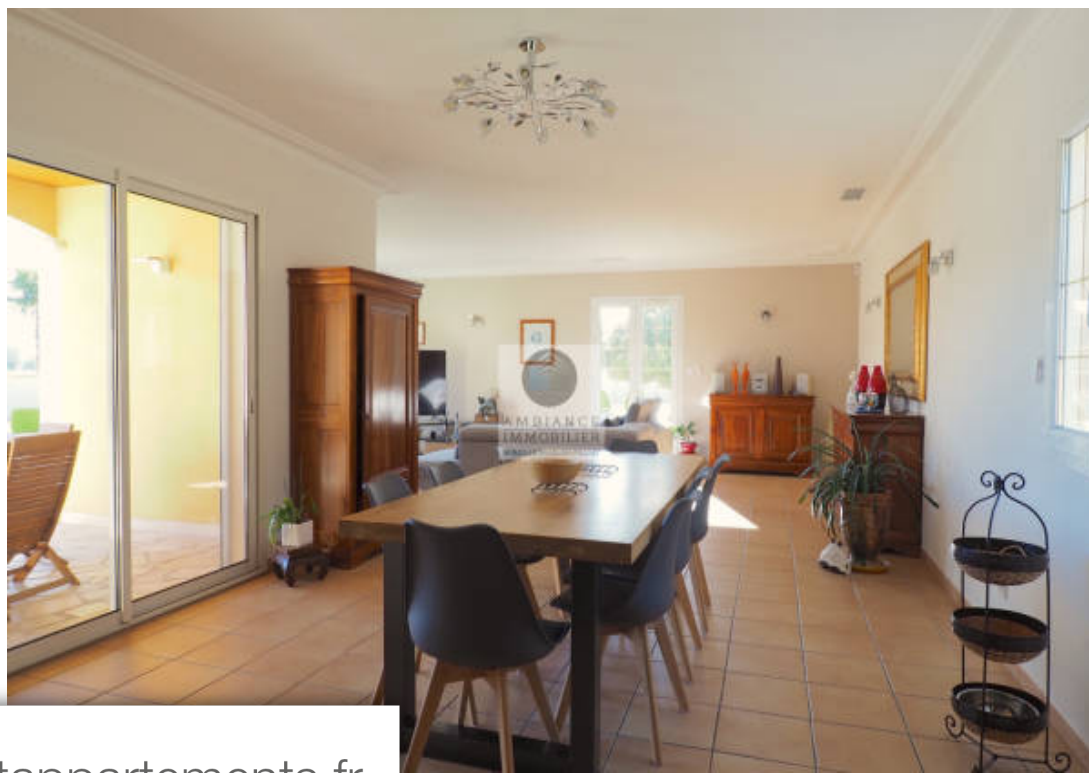

www.maisonsetappartements.fr