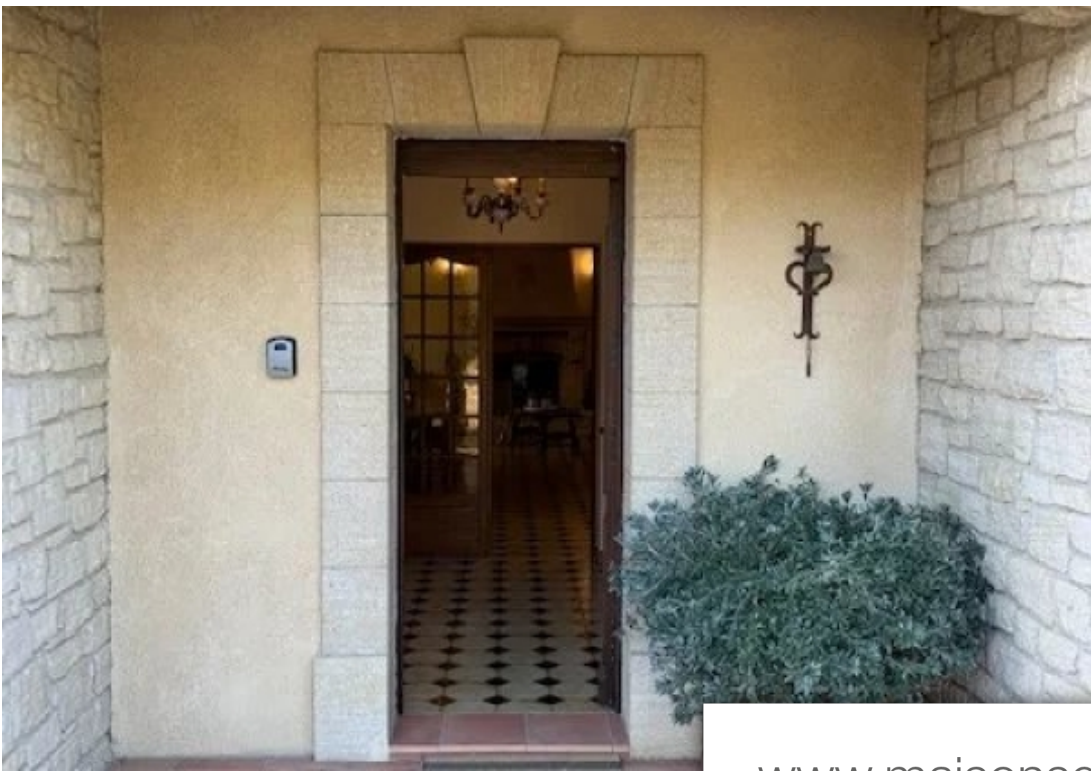

www.maisonsetappartements.fr