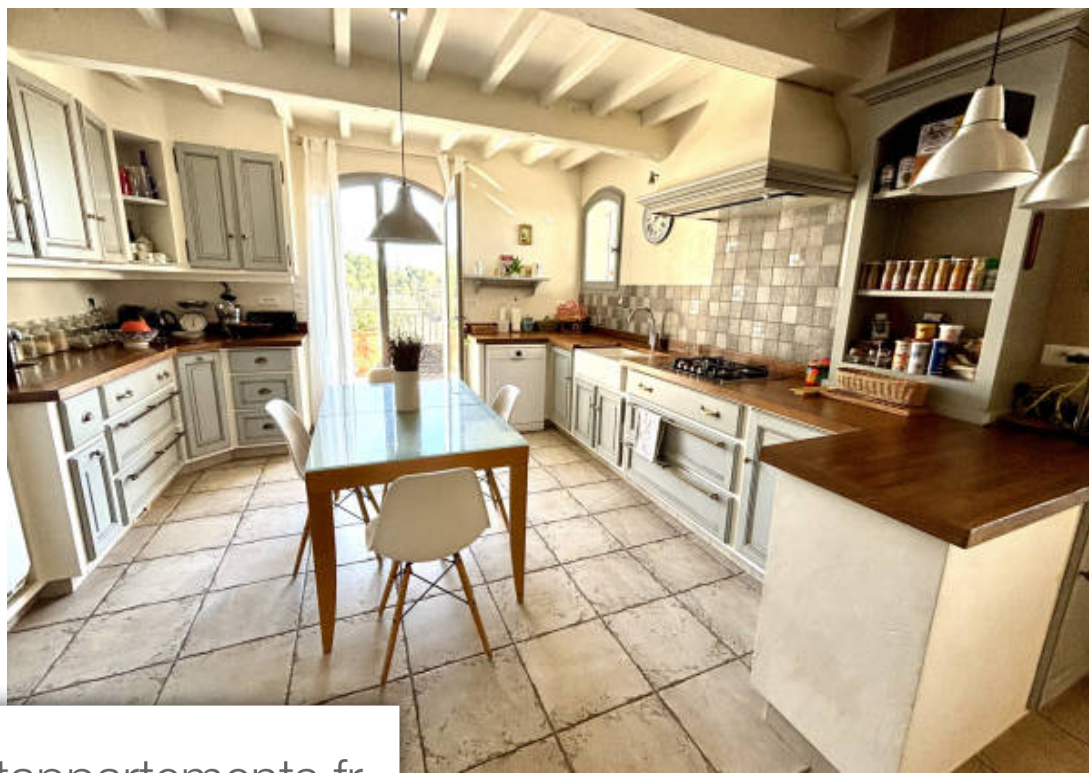

www.maisonsetappartements.fr