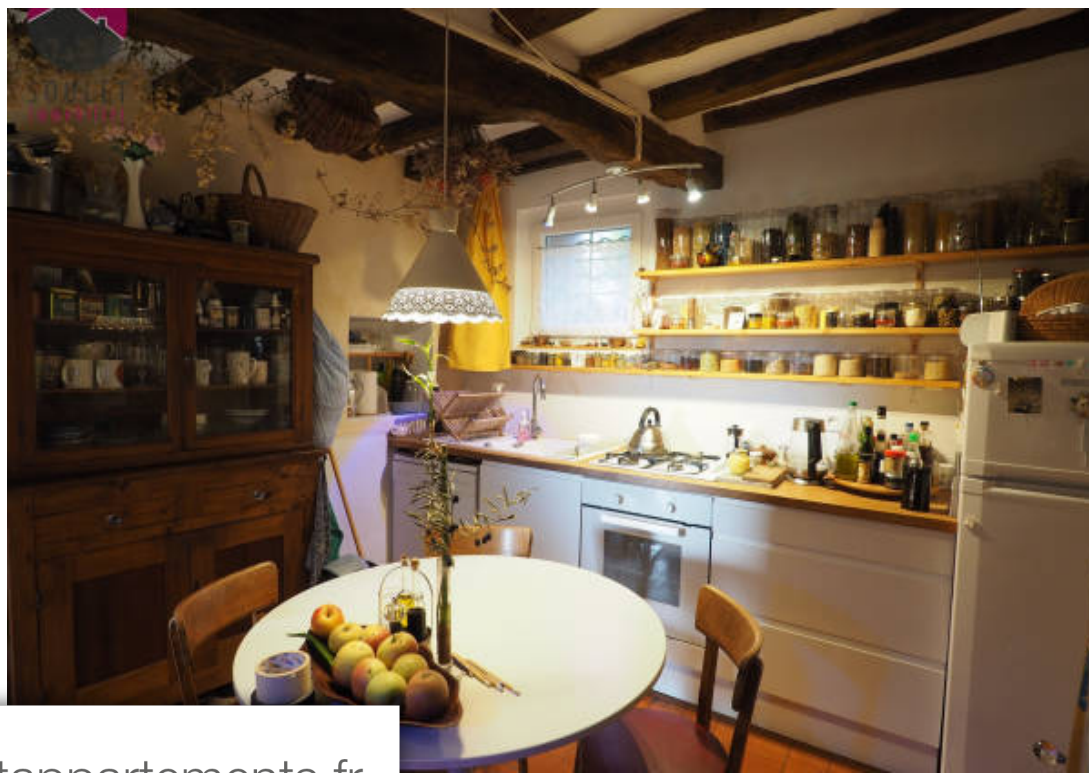

www.maisonsetappartements.fr