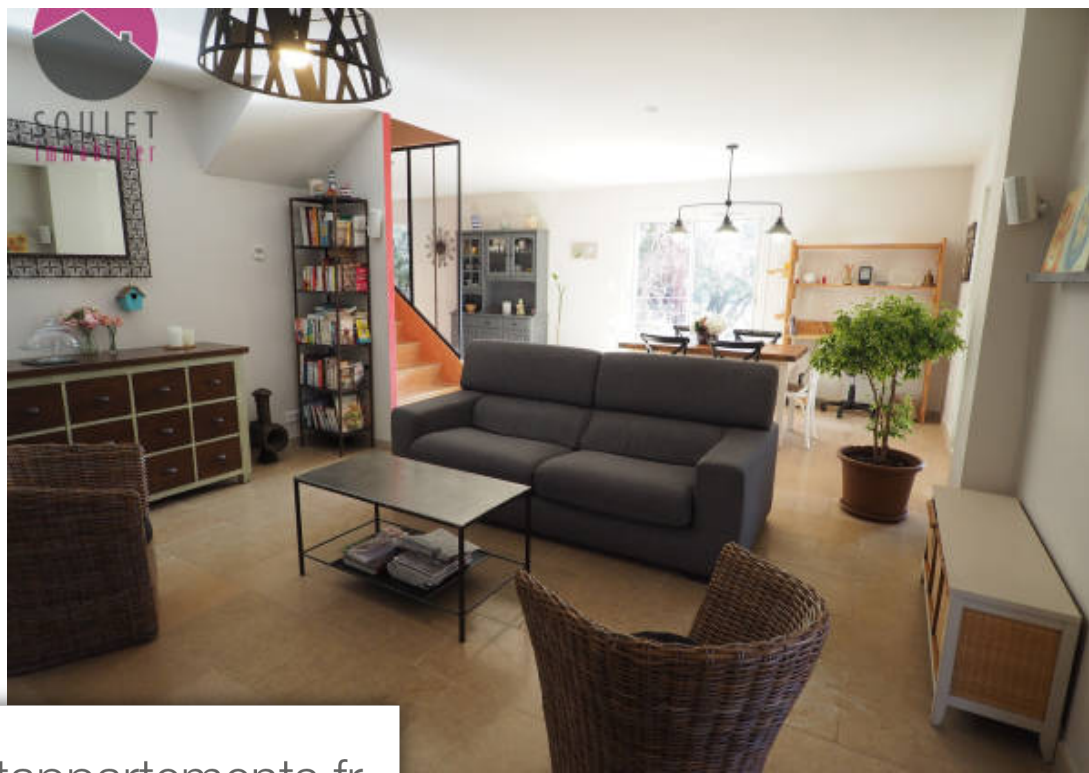

www.maisonsetappartements.fr