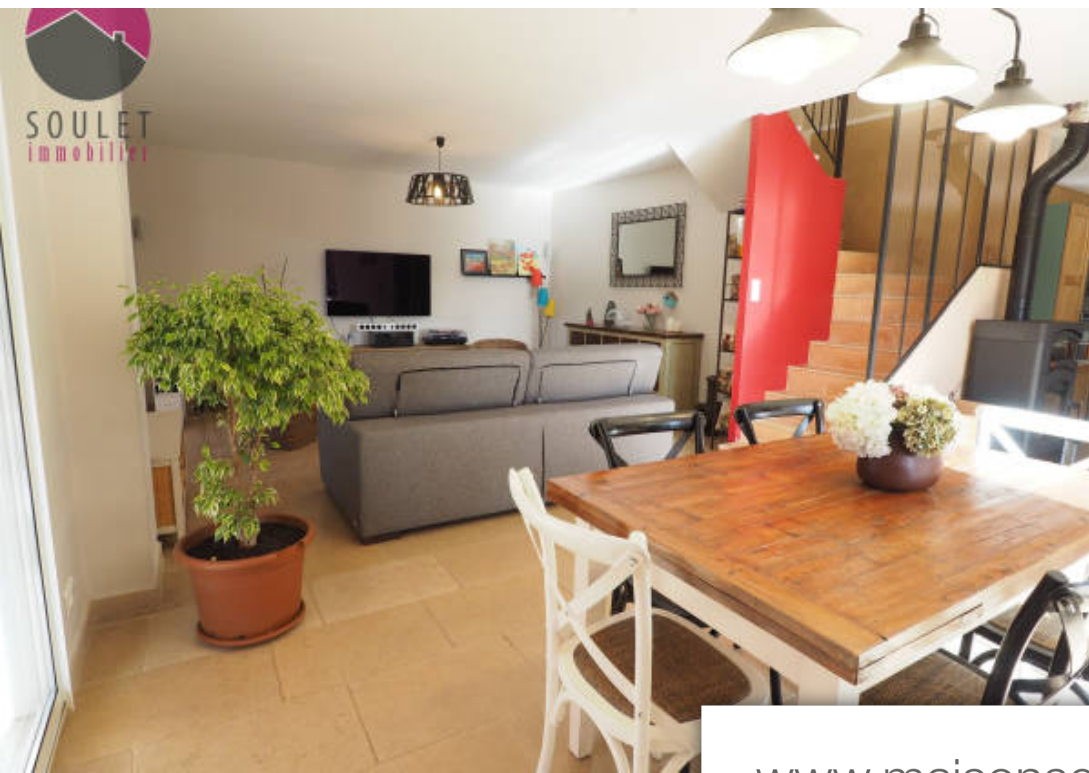

www.maisonsetappartements.fr