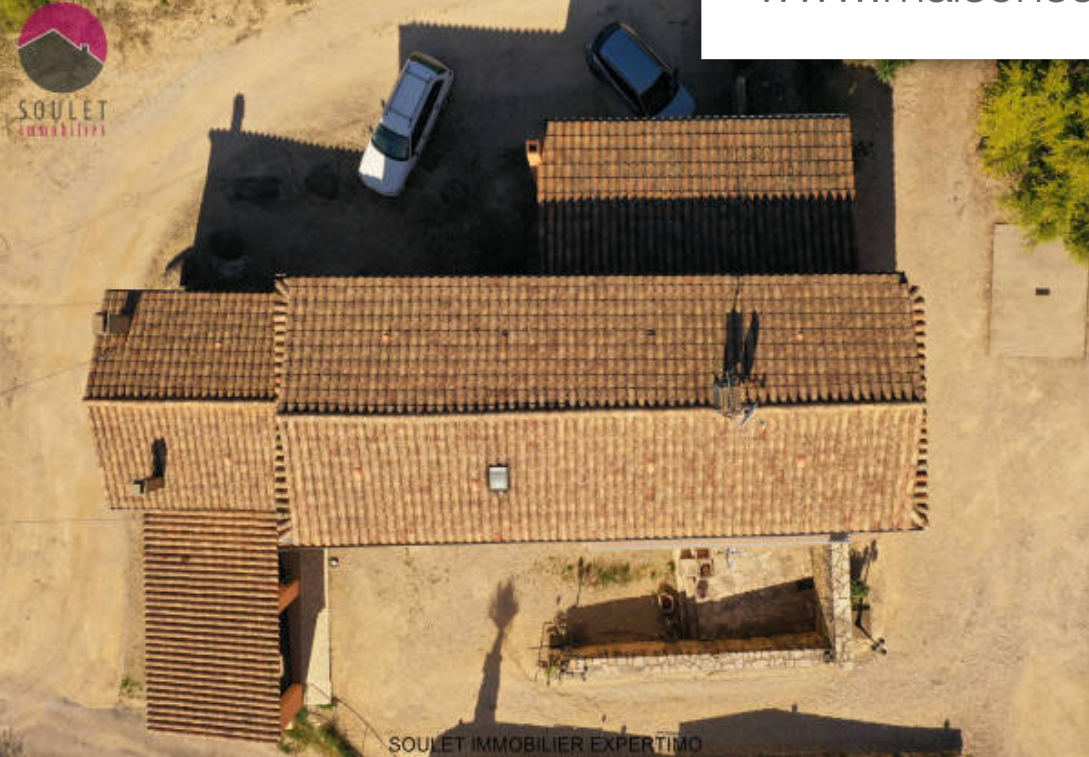

SOULET IMMOBILIER EXPERTIMO