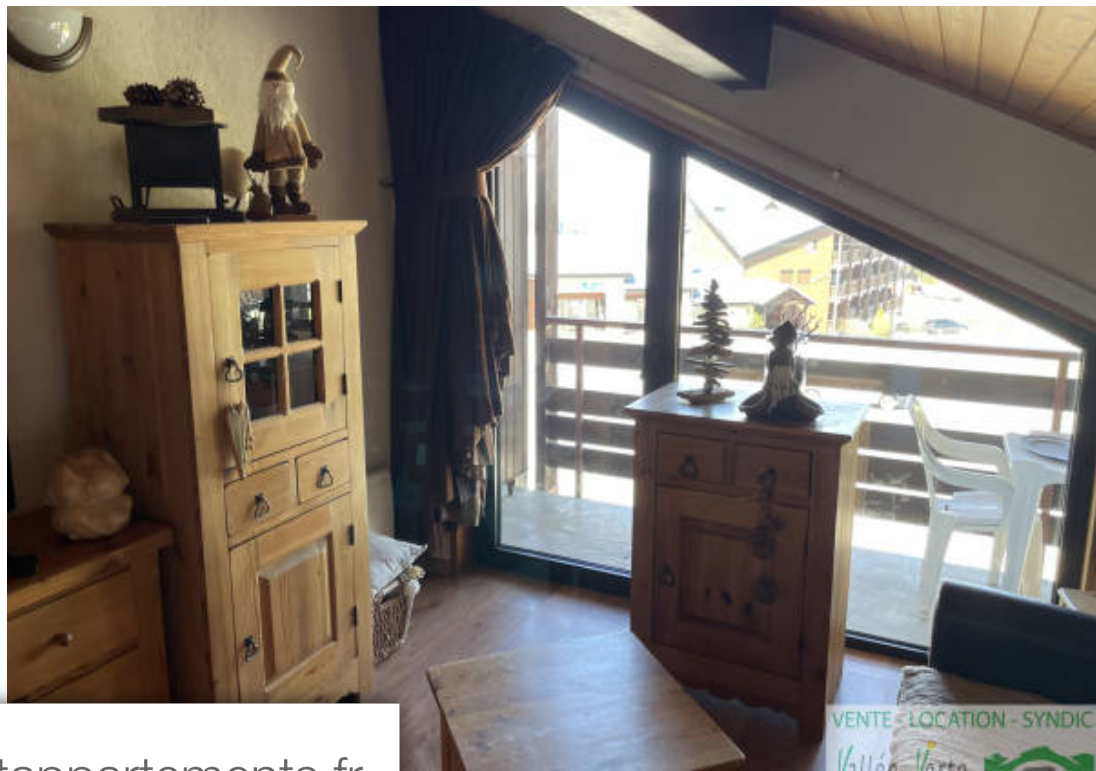

www.maisonsetappartements.fr