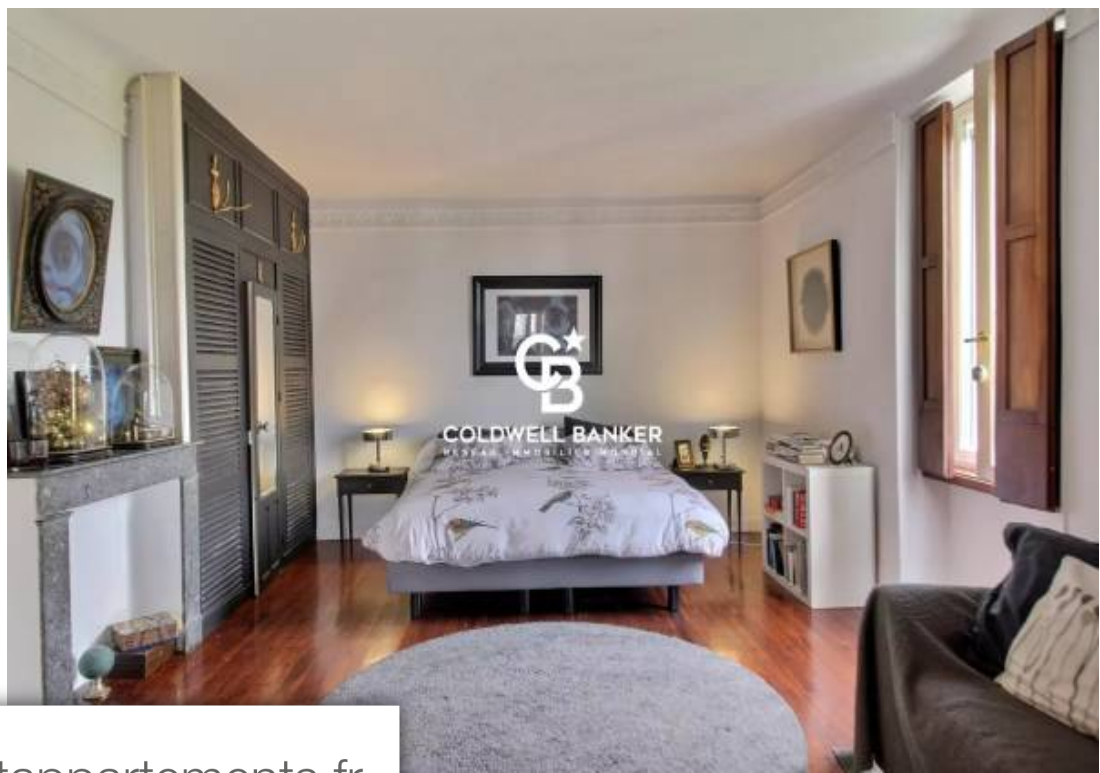

www.maisonsetappartements.fr