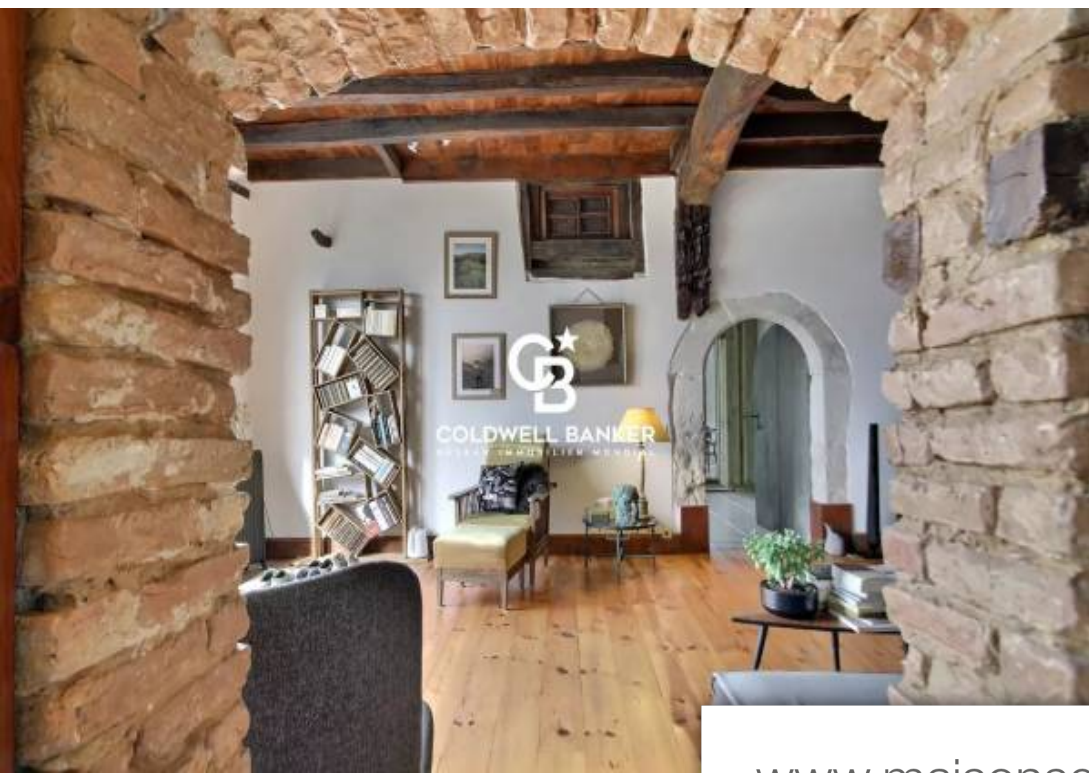

www.maisonsetappartements.fr