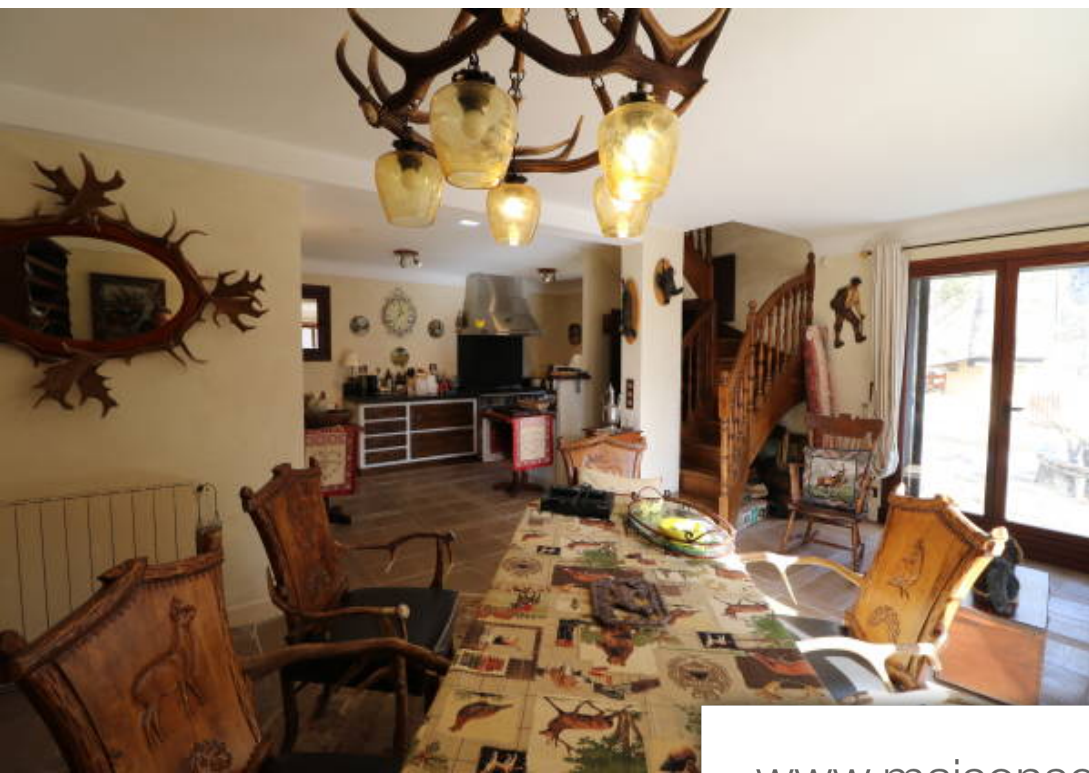

www.maisonsetappartements.fr