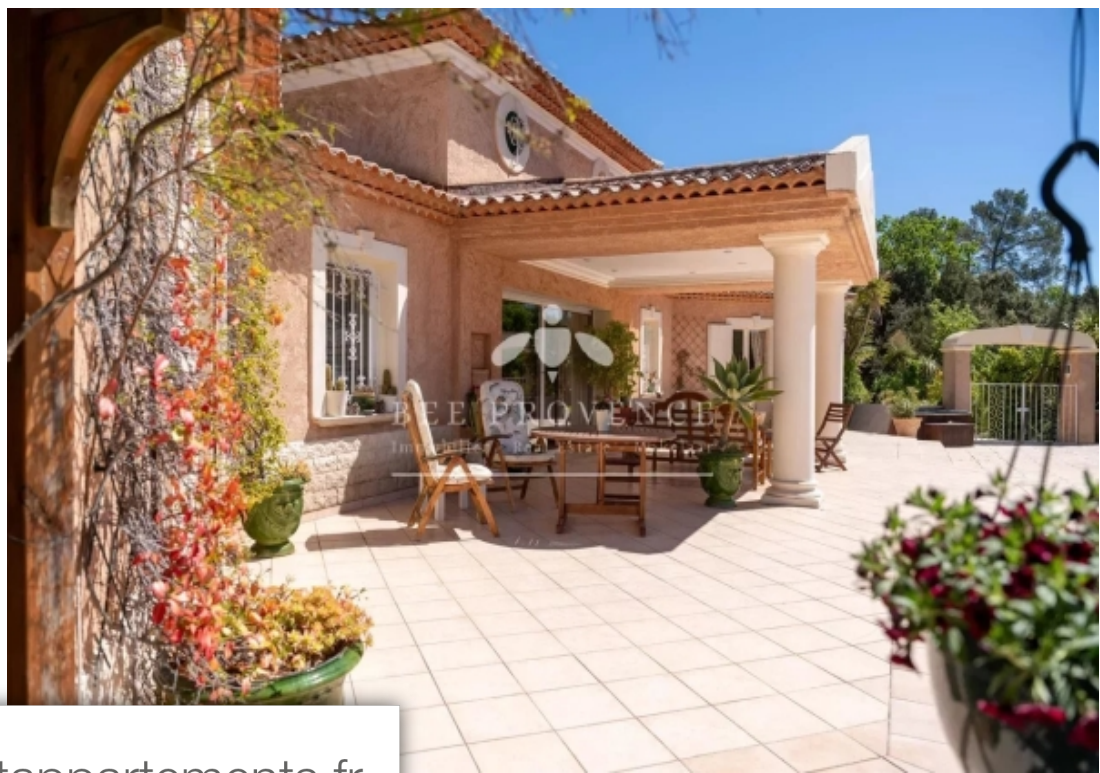

www.maisonsetappartements.fr