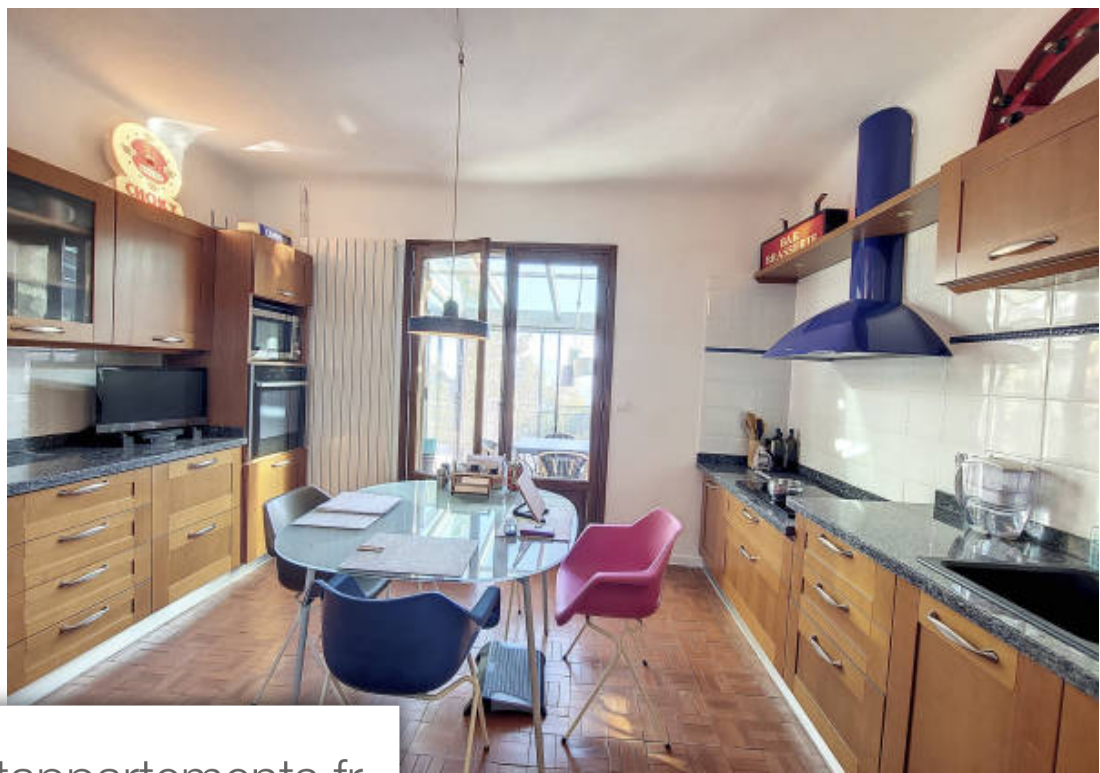

www.maisonsetappartements.fr