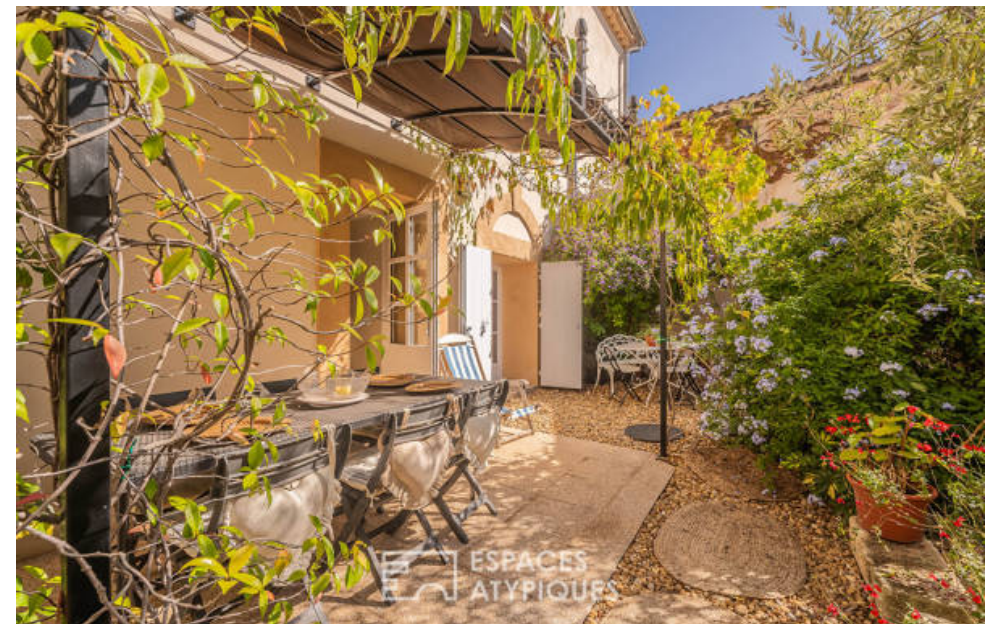

Au coeur du charmant village de quarante, entre béziers et narbonne, s'érige cette imposante maison de maître de 404m2 habitables, qui attire tous les regards. À l'intérieur, sur deux niveaux , découvrez pas moins de six chambres élégantes et spacieuses ainsi qu'une salle d'eau et une salle de bain. A l'étage une impressionnante pièce aux poutres centenaires, accueille une bibliothèque -salle de projection spacieuse et lumineuse. Cette maison a su garder toute son âme: ses cheminées en marbre, ses tomettes du début du DIX-neuvième siècle, son sol en travertin au rez de chaussée, lui confèrent une touche d'authenticité inégalée. A l'extérieur, dans un écrin de verdure à l'abri des regards, profitez d'un joli jardin arboré, clos de murs en pierre et d'une piscine chauffée. Un grand garage, ainsi que deux remises de 15 m2 et 23 m2 complètent cette propriété de charme. Cette résidence a bénéficié d'une rénovation complète et de qualité sous l'égide des bâtiments de france: isolation en chanvre, enduit traditionnel à la chaux, menuiserie en bois double vitrage, climatisation, garantie décennales... Son extérieur verdoyant et l'authenticité de ses matériaux raviront tous ceux qui sont ...

ESPACES ATYPIQUES MONTPELLIER - NÎMES

1, rue Valedeau - Montpellier - 34000 MONTPELLIER

[Contacter l'agence](#)

[Voir tous les biens de cette agence](#)