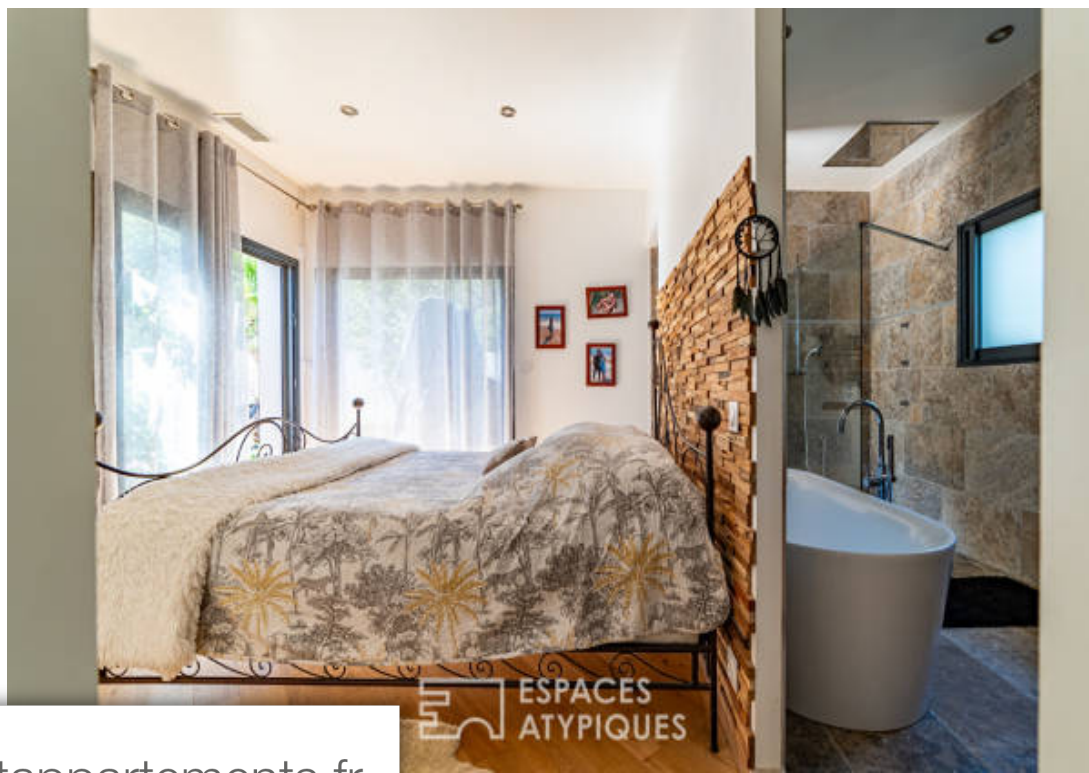

www.maisonsetappartements.fr