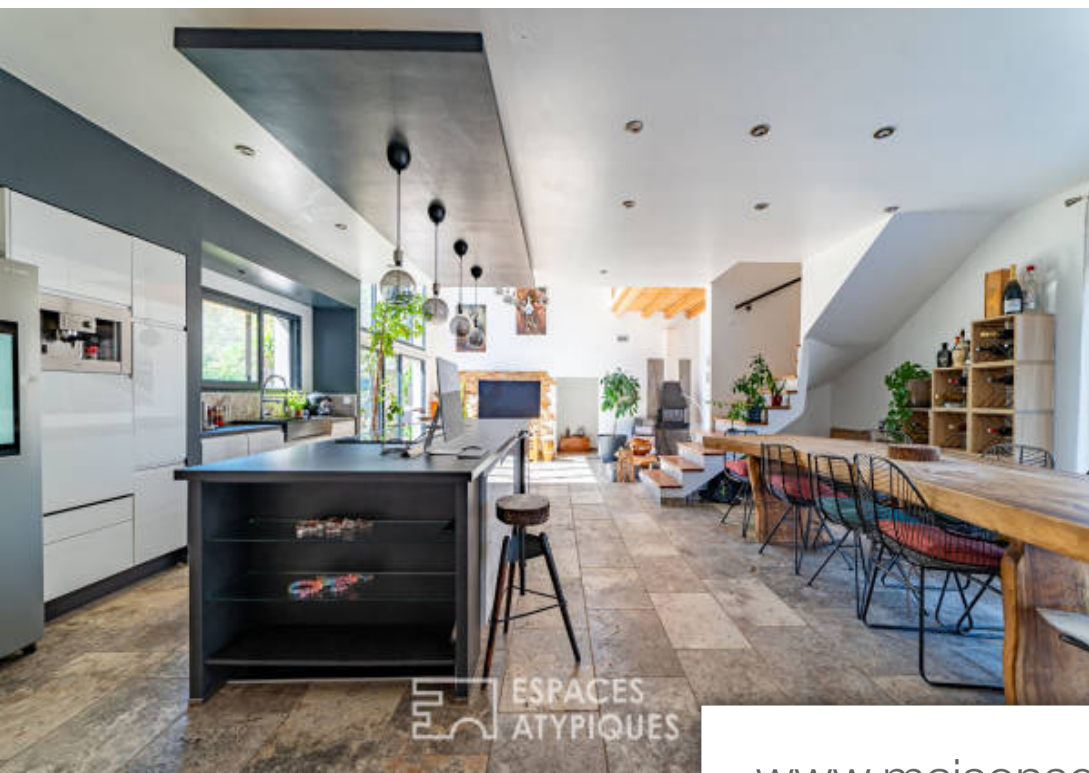

www.maisonsetappartements.fr