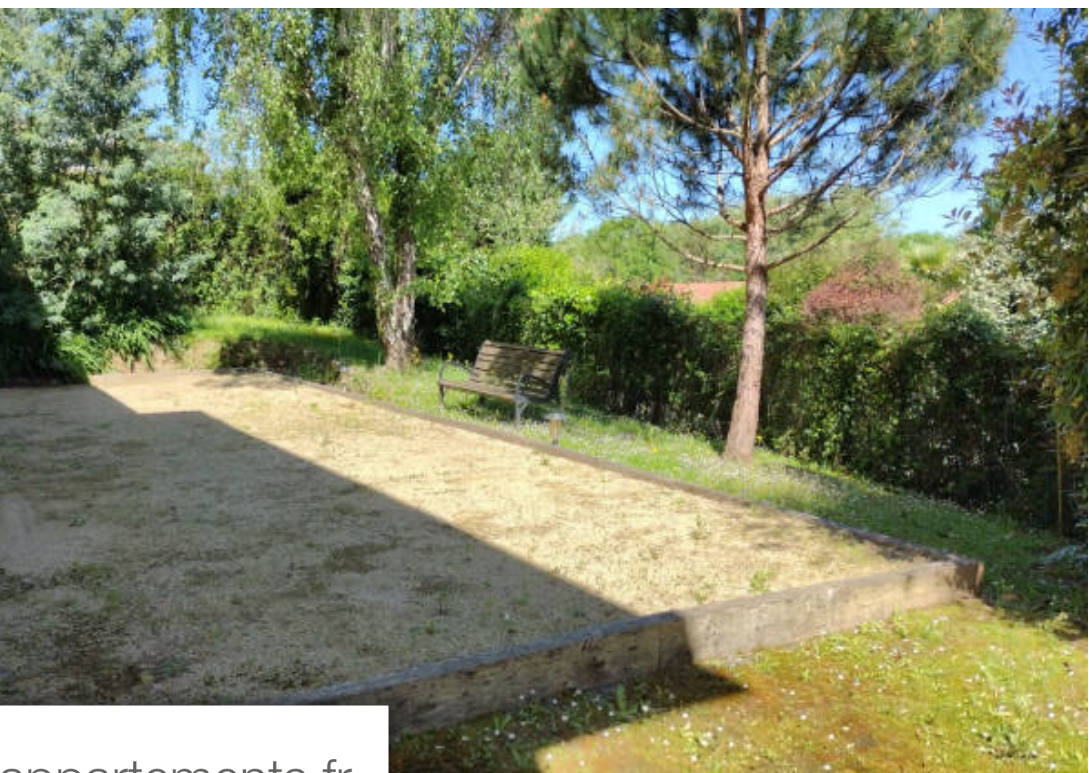

www.maisonsetappartements.fr