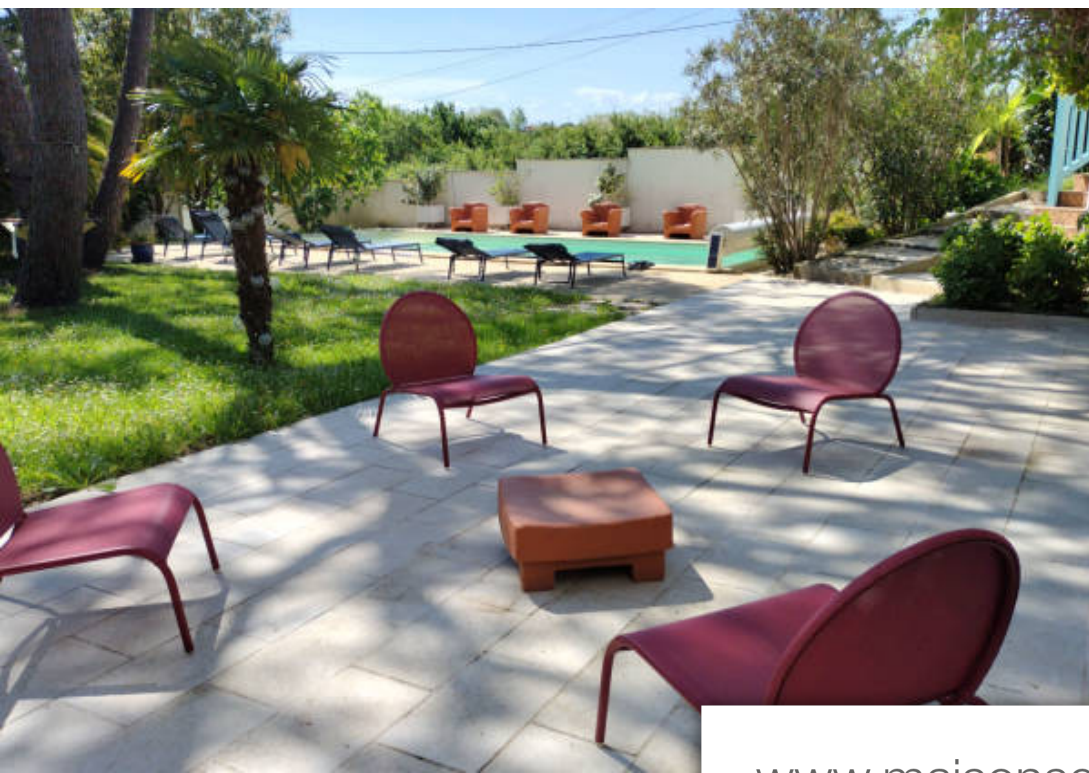

www.maisonsetappartements.fr