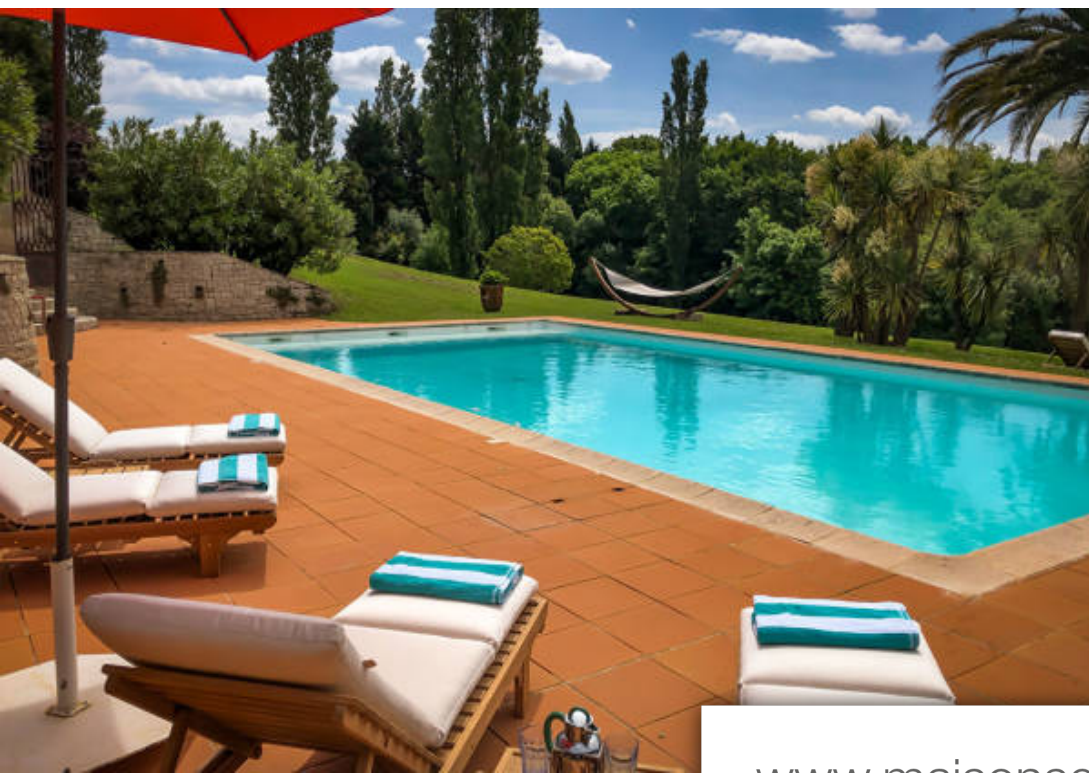

www.maisonsetappartements.fr