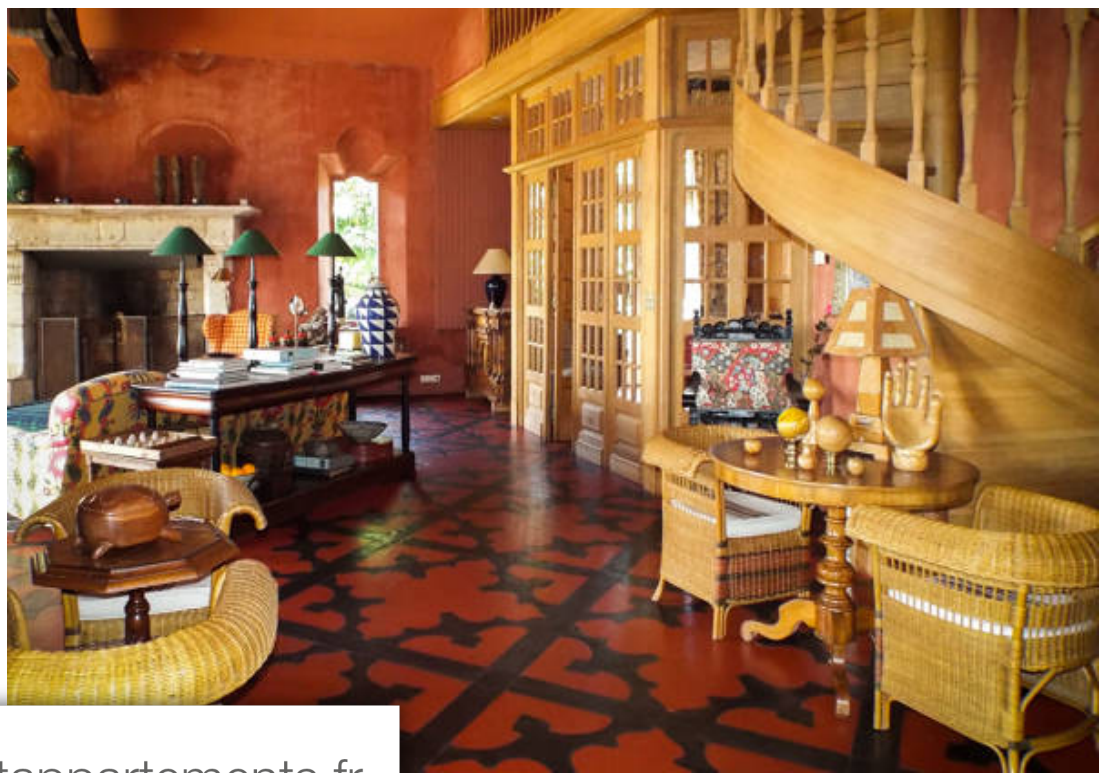

www.maisonsetappartements.fr