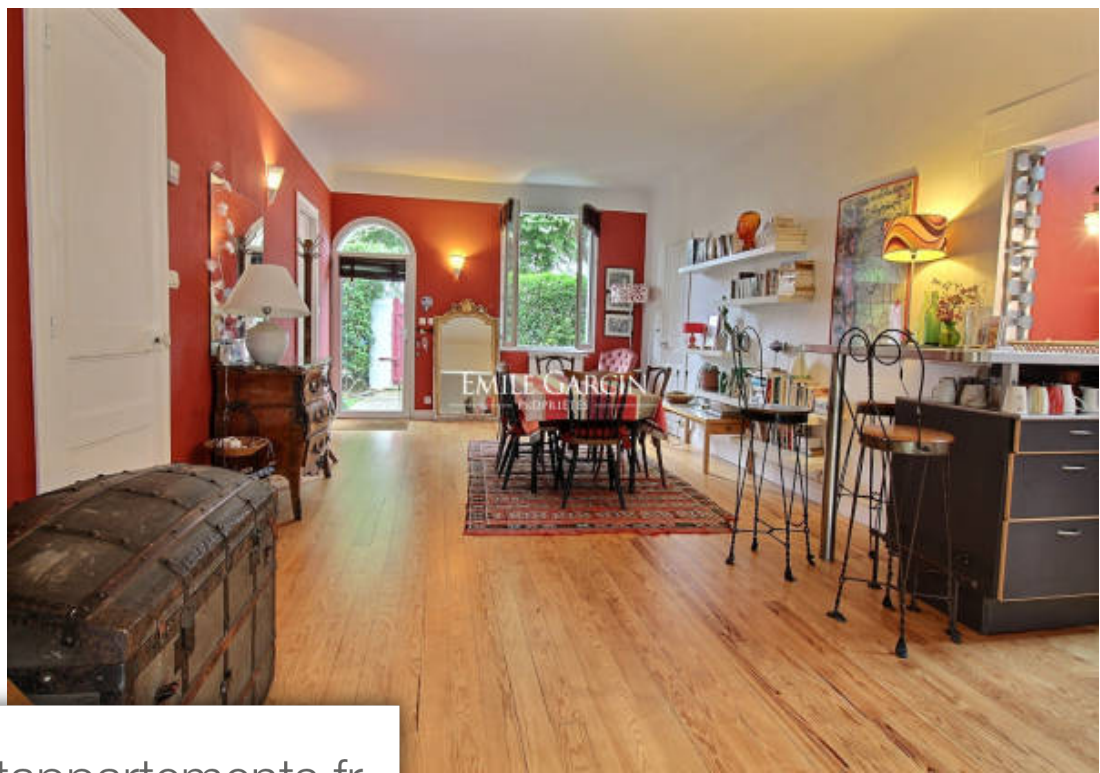

www.maisonsetappartements.fr