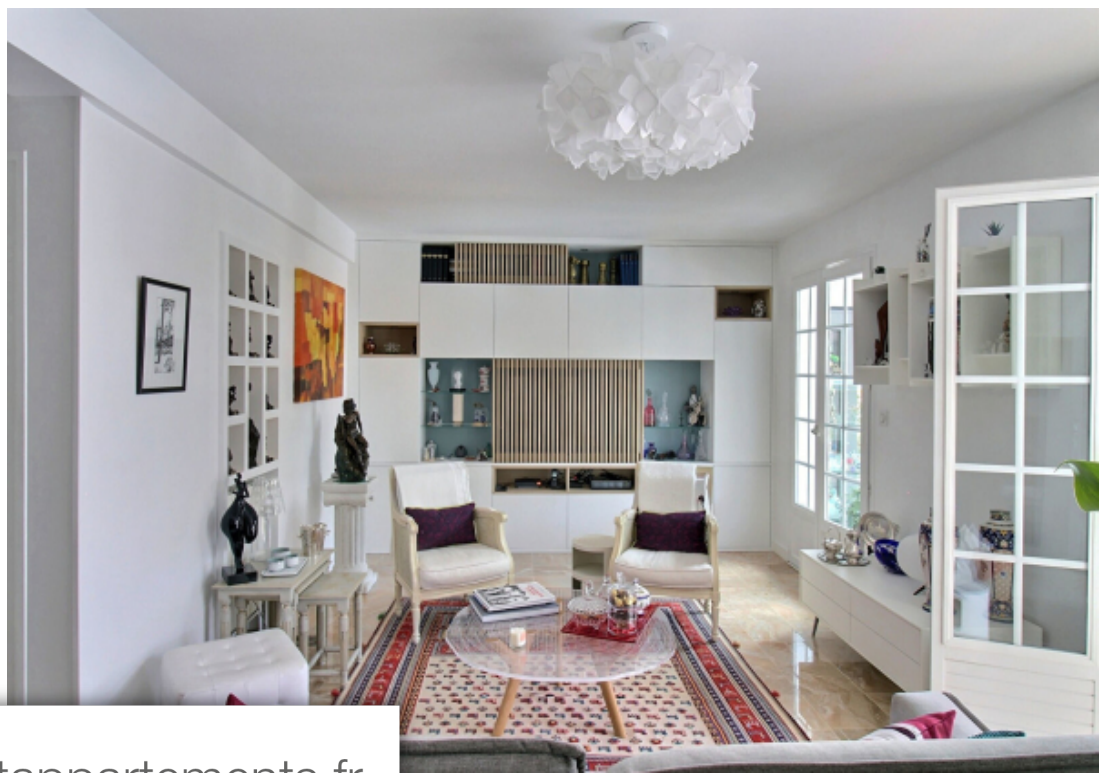

www.maisonsetappartements.fr