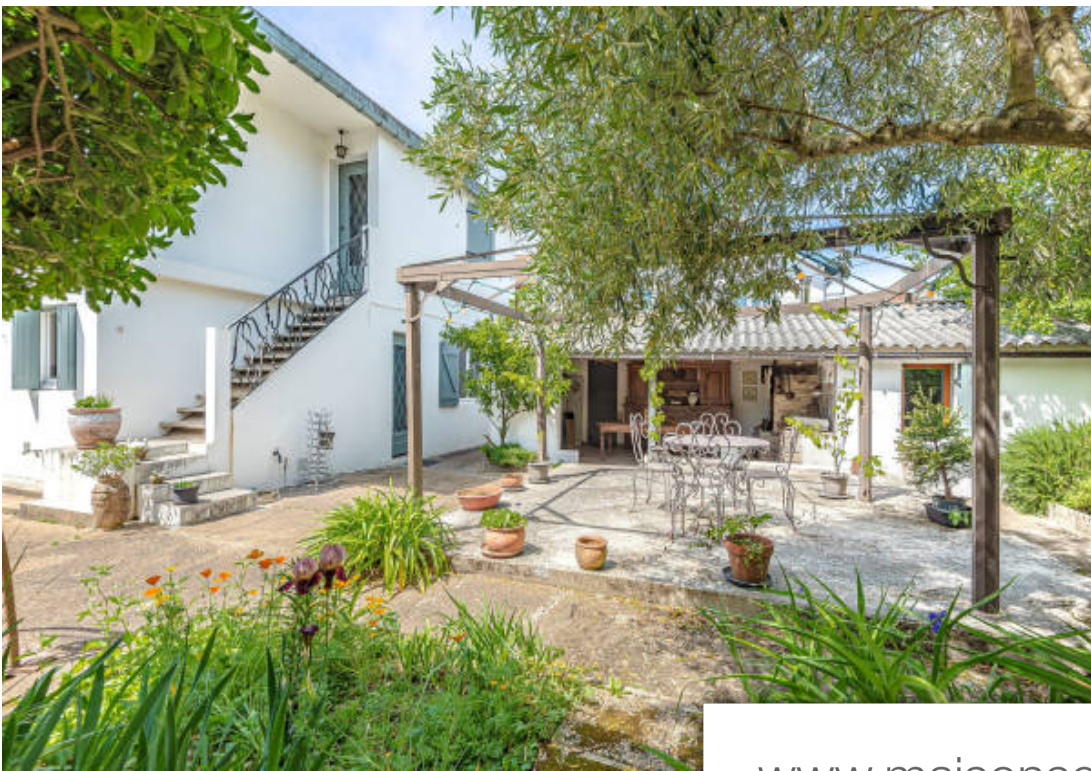

www.maisonsetappartements.fr