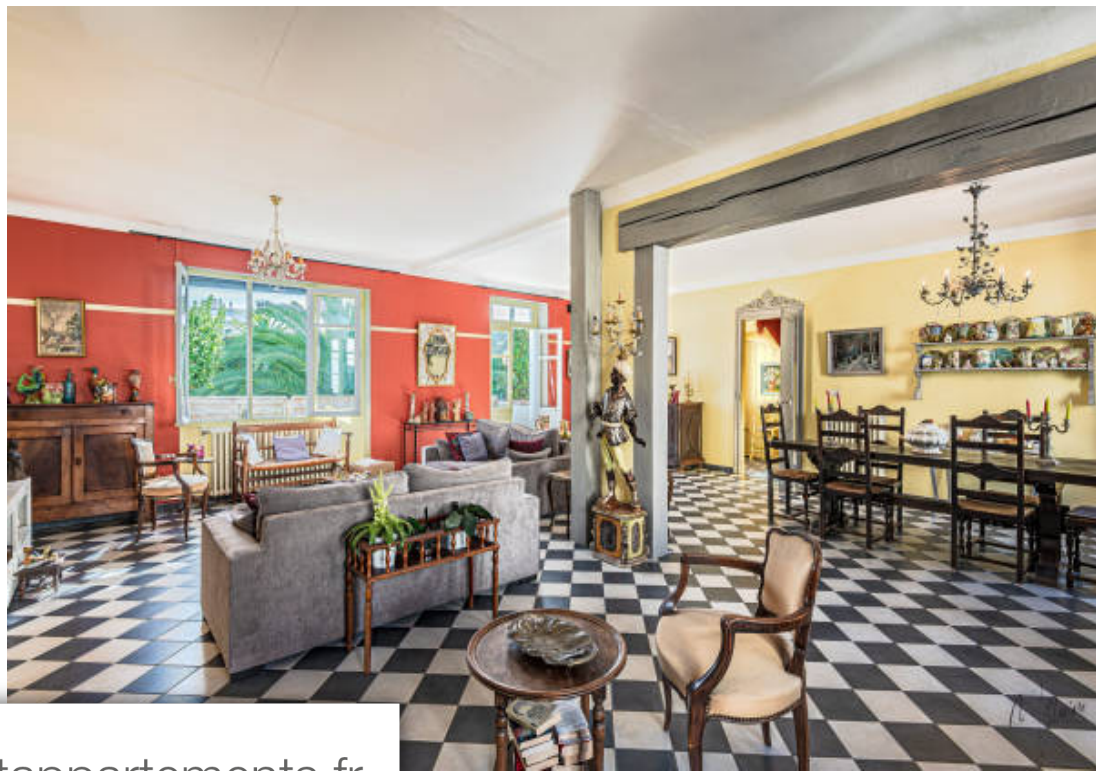

www.maisonsetappartements.fr