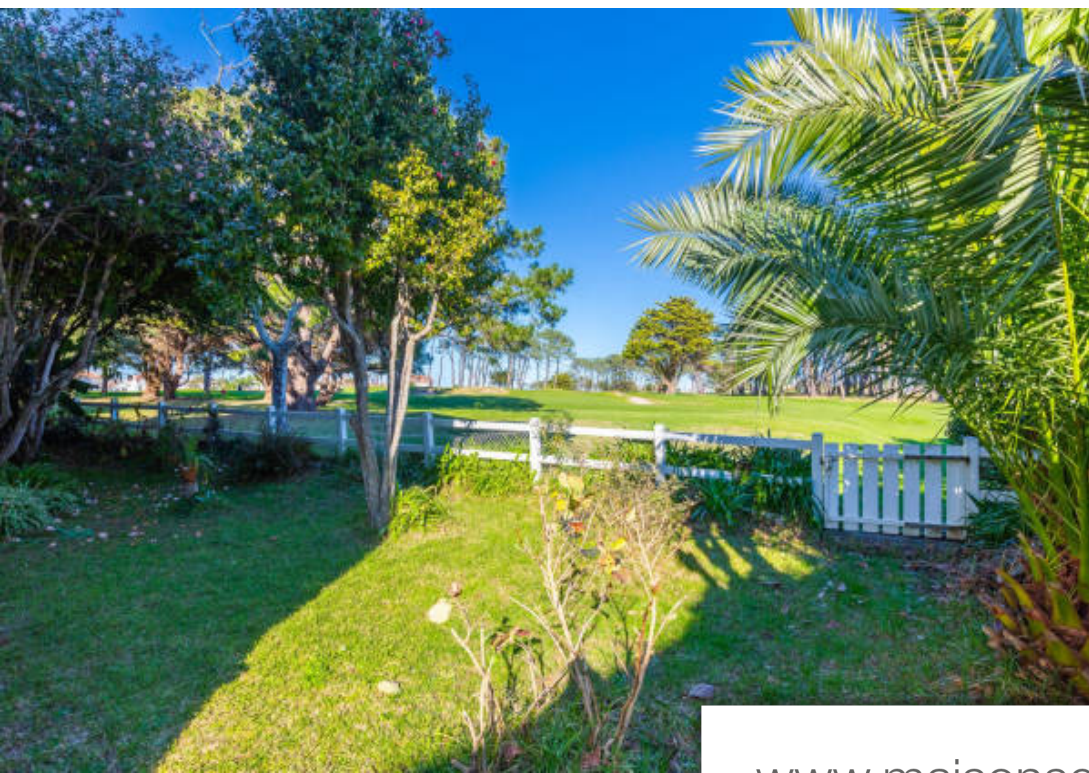

www.maisonsetappartements.fr