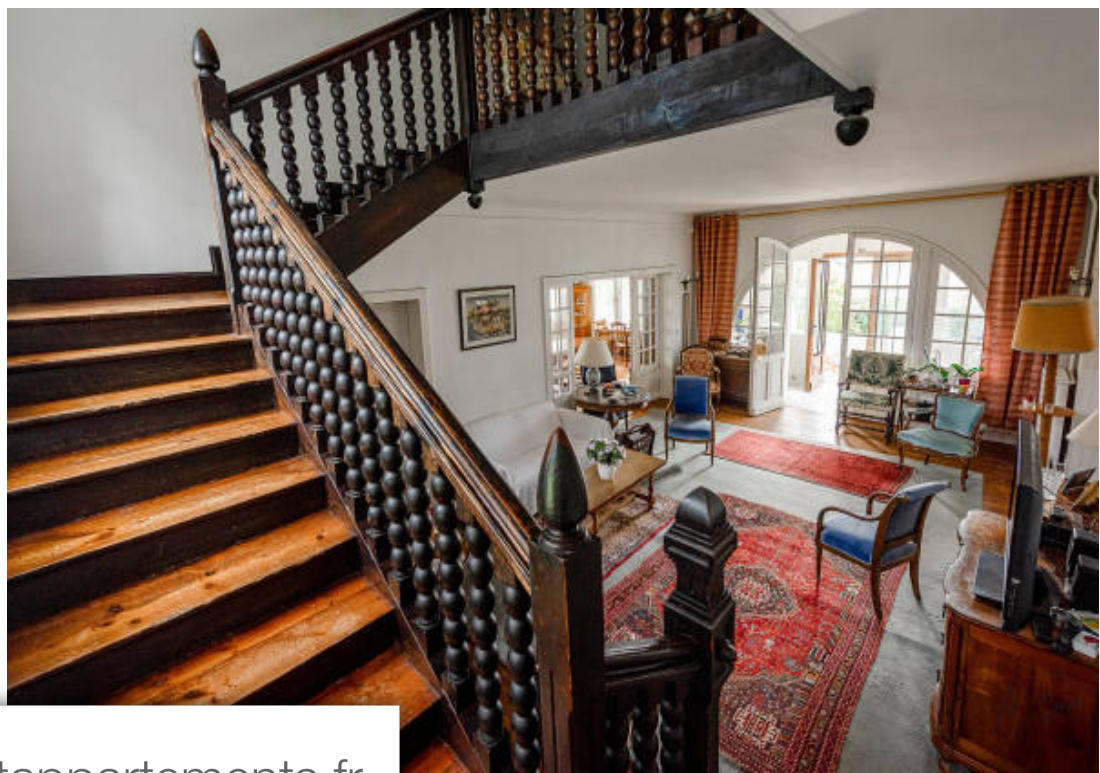

www.maisonsetappartements.fr