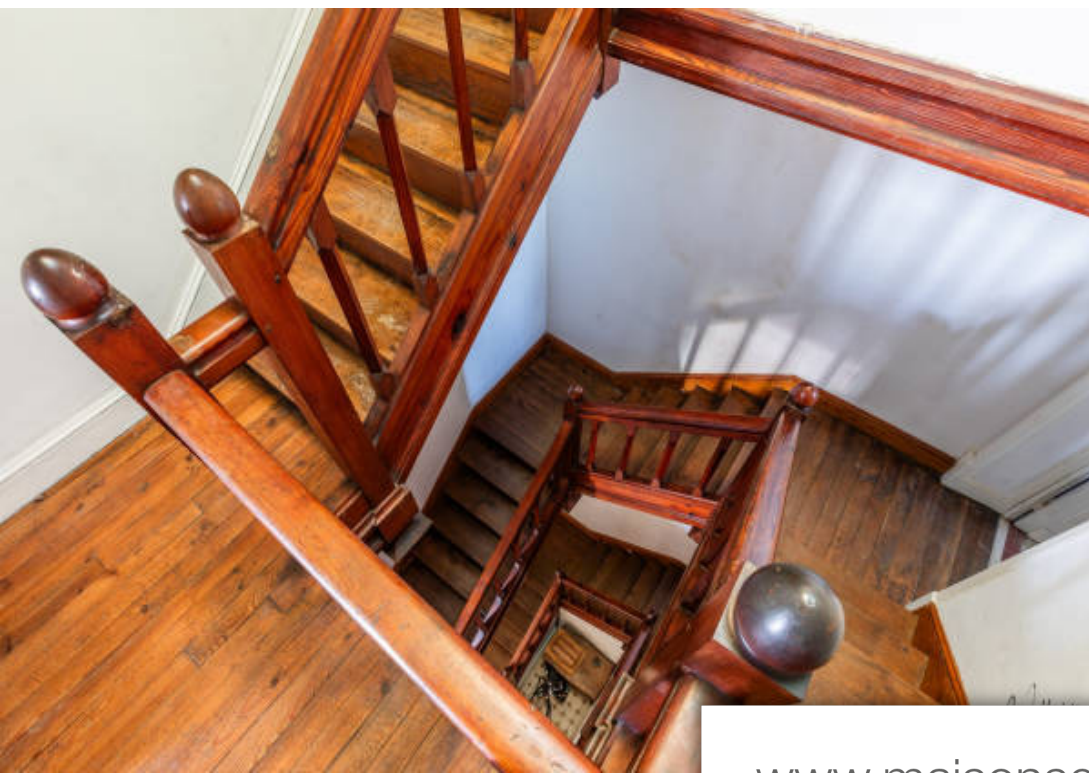

www.maisonsetappartements.fr