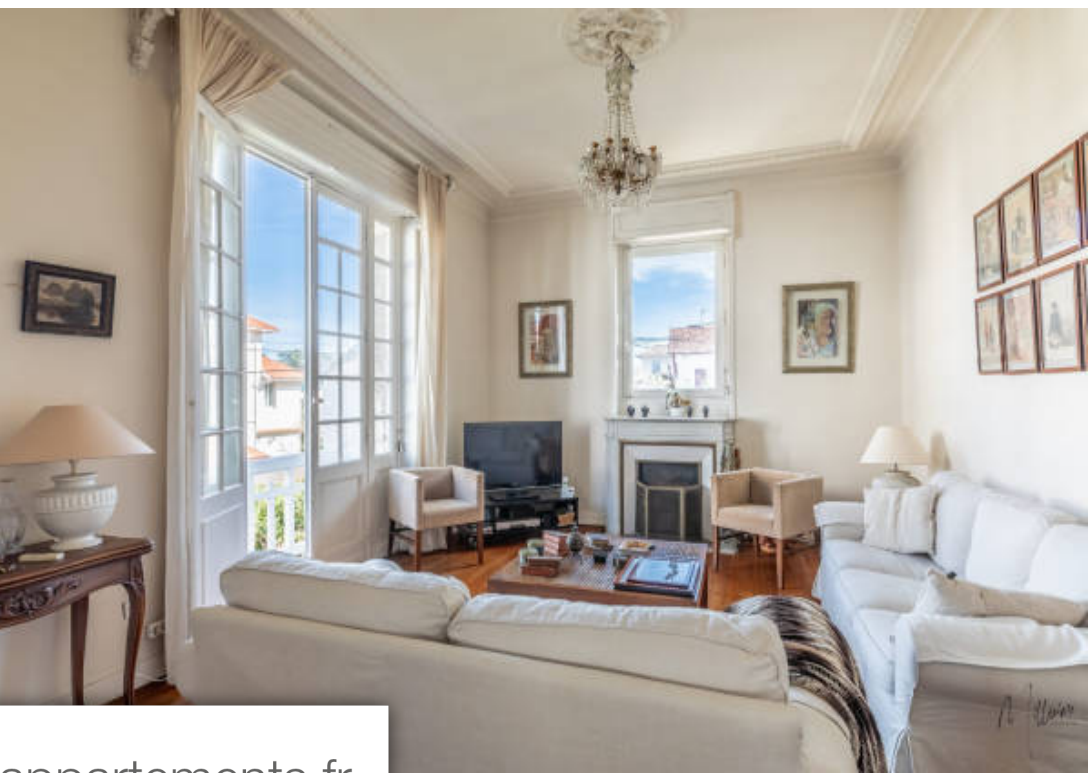

www.maisonsetappartements.fr