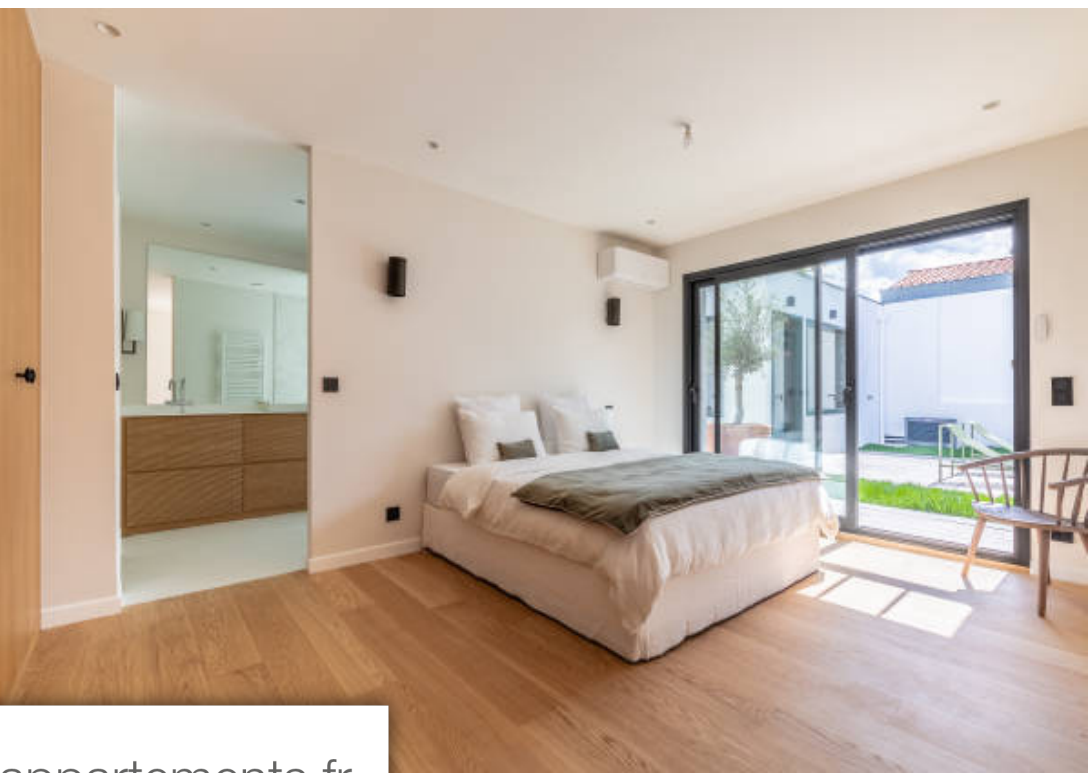

www.maisonsetappartements.fr