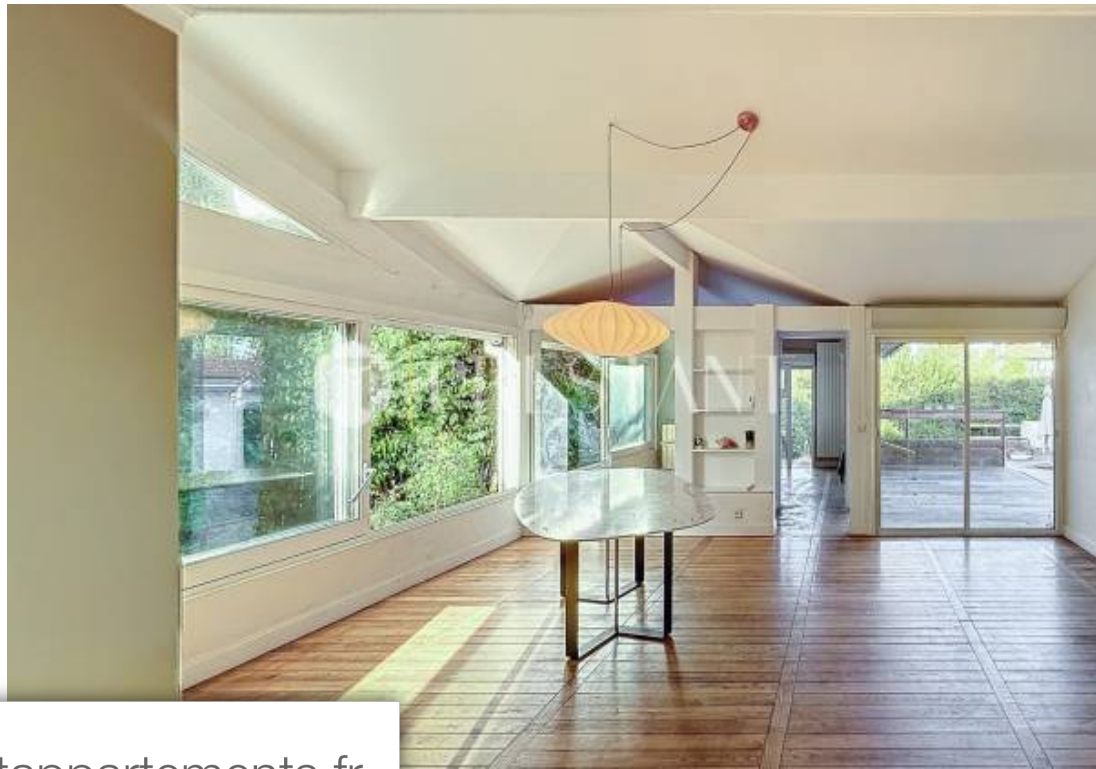

www.maisonsetappartements.fr