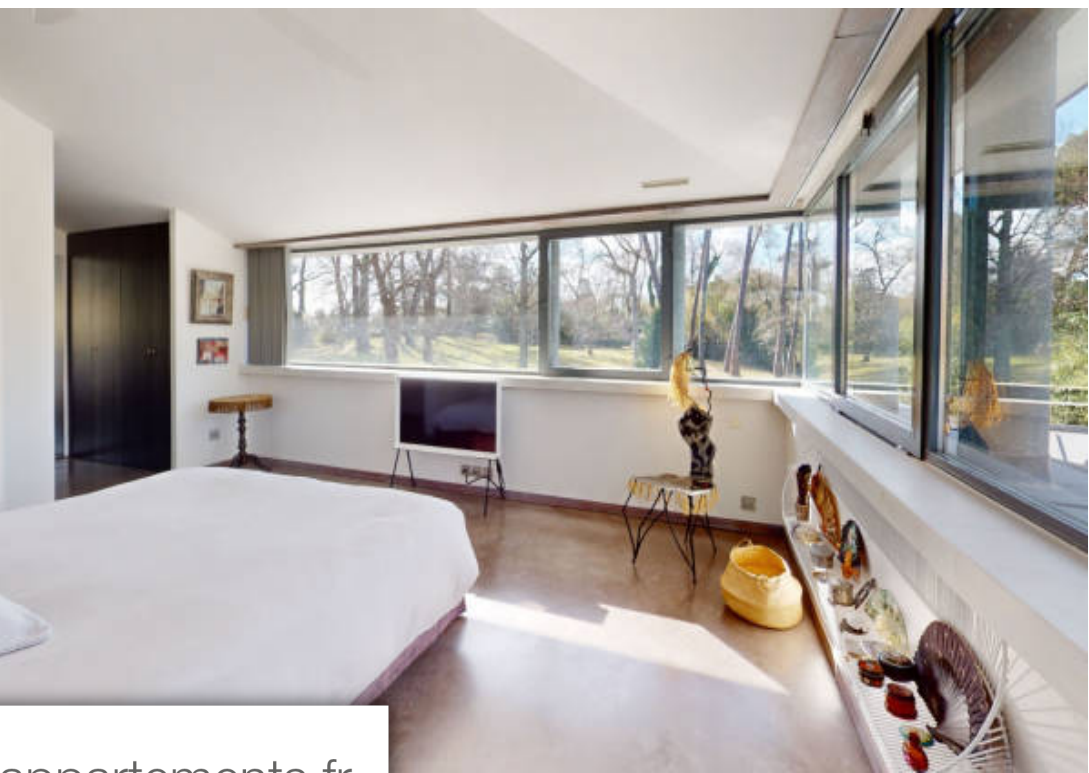

www.maisonsetappartements.fr