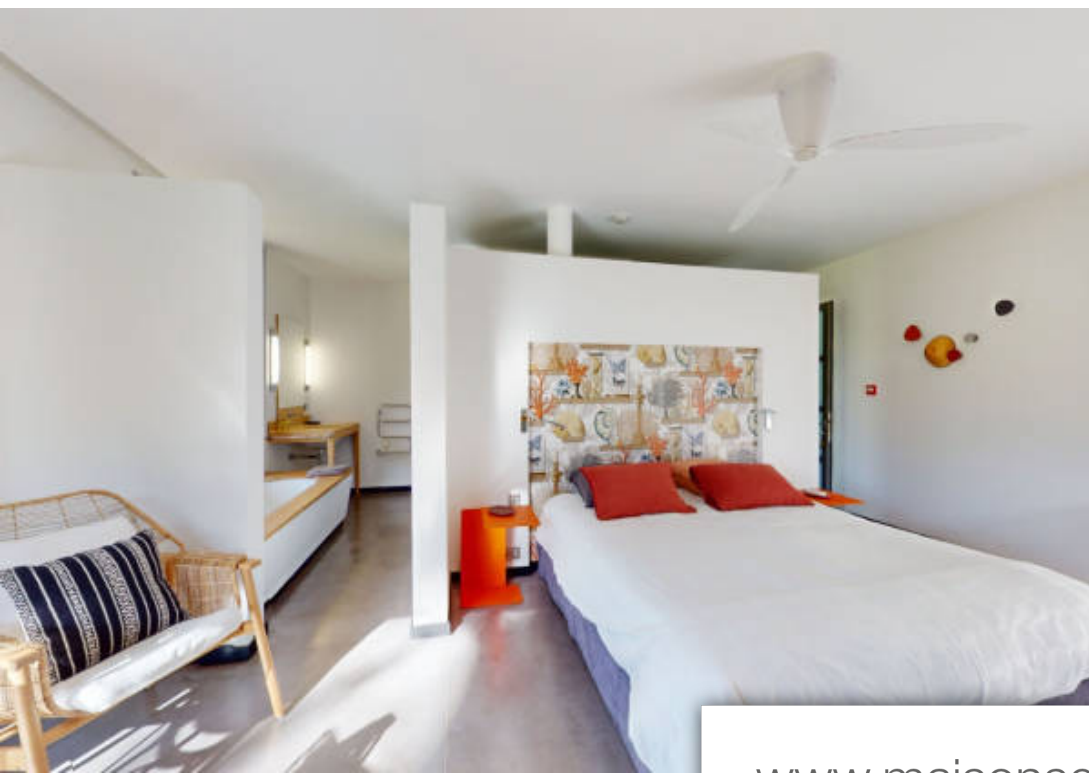

www.maisonsetappartements.fr