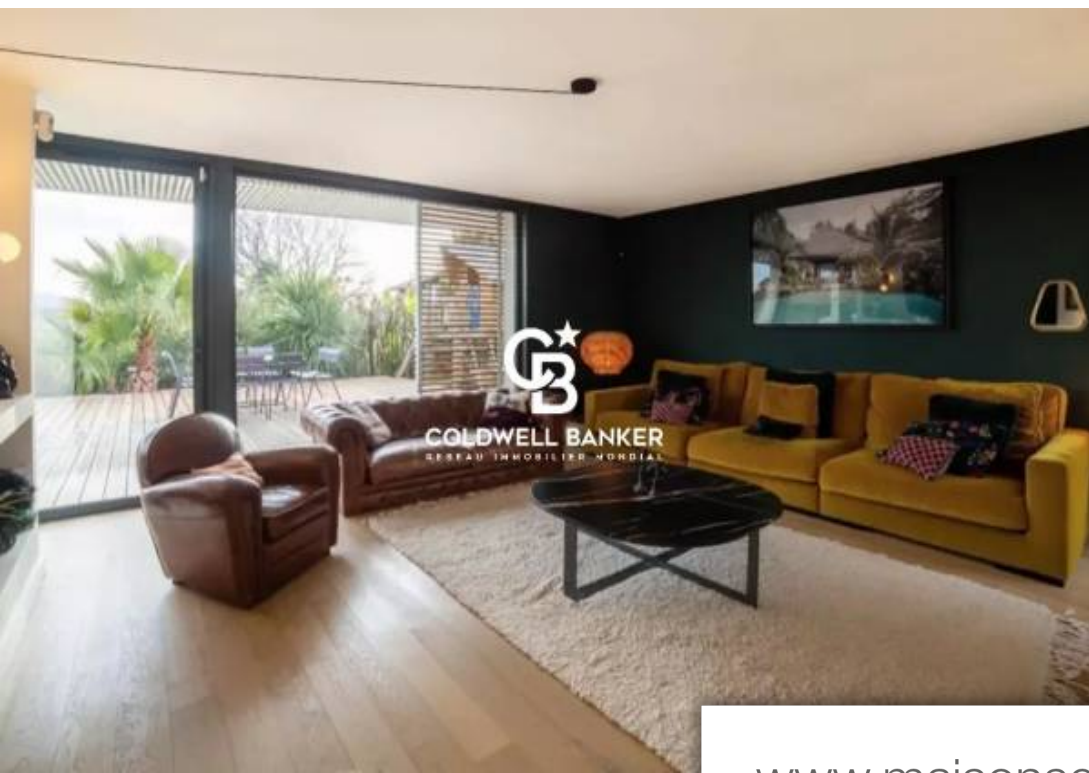

www.maisonsetappartements.fr