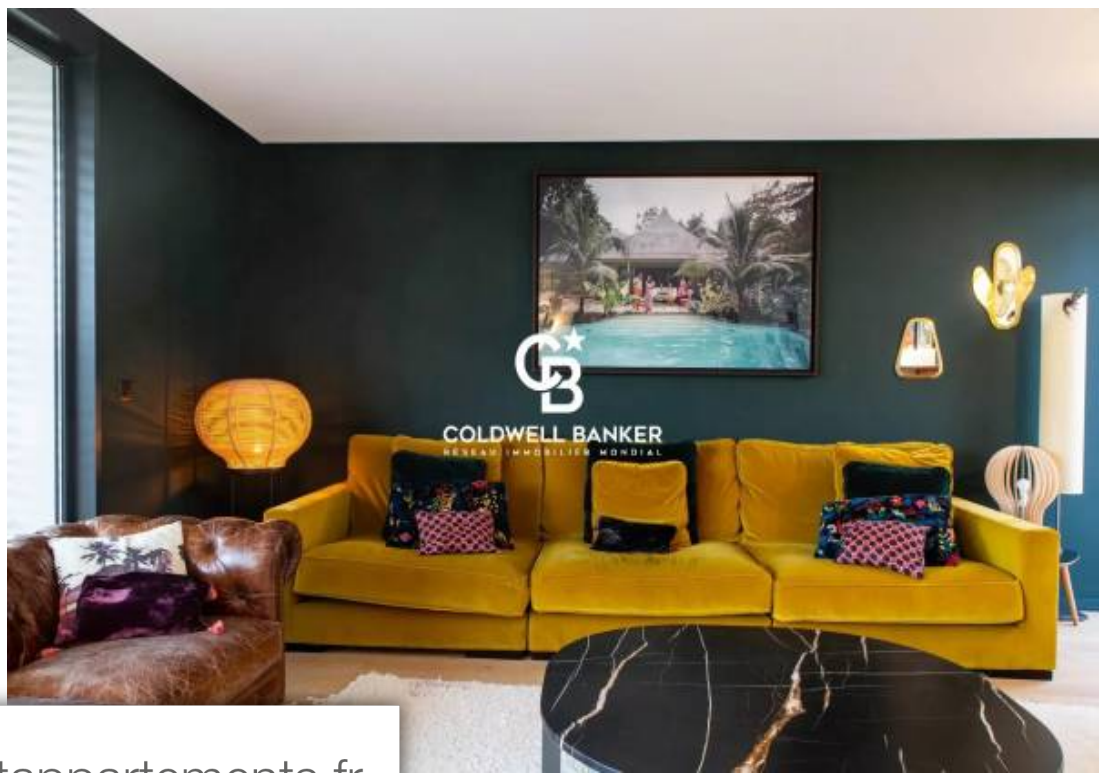

www.maisonsetappartements.fr