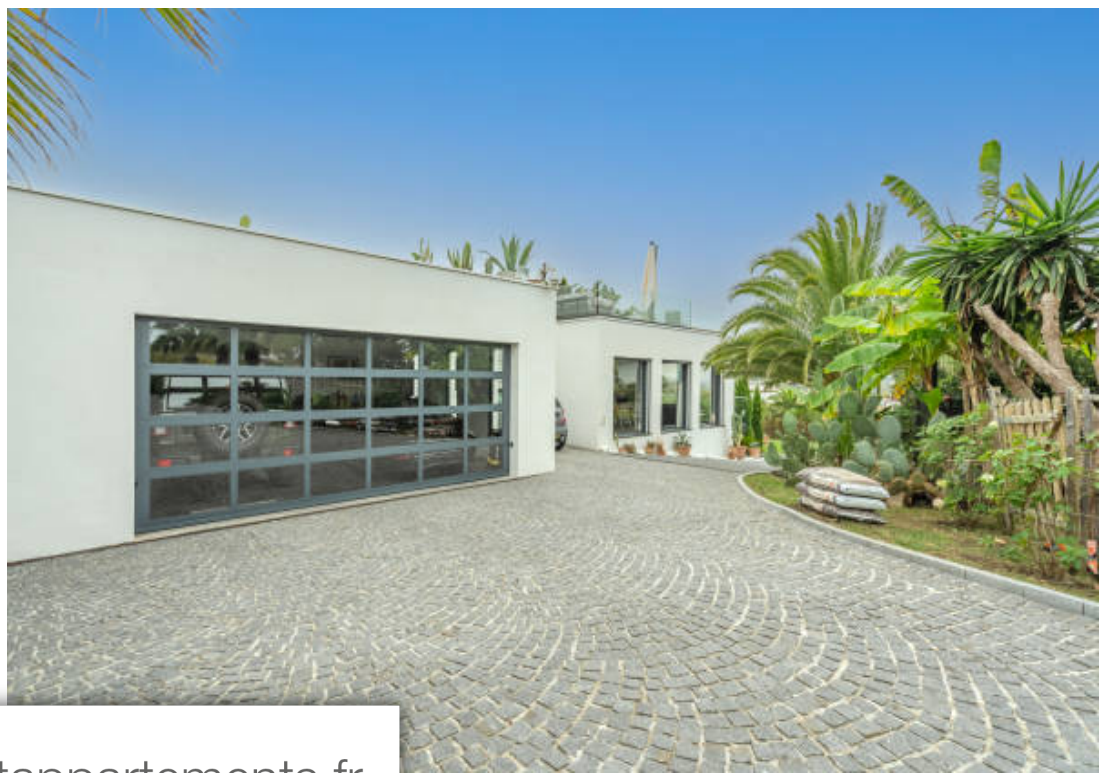

www.maisonsetappartements.fr