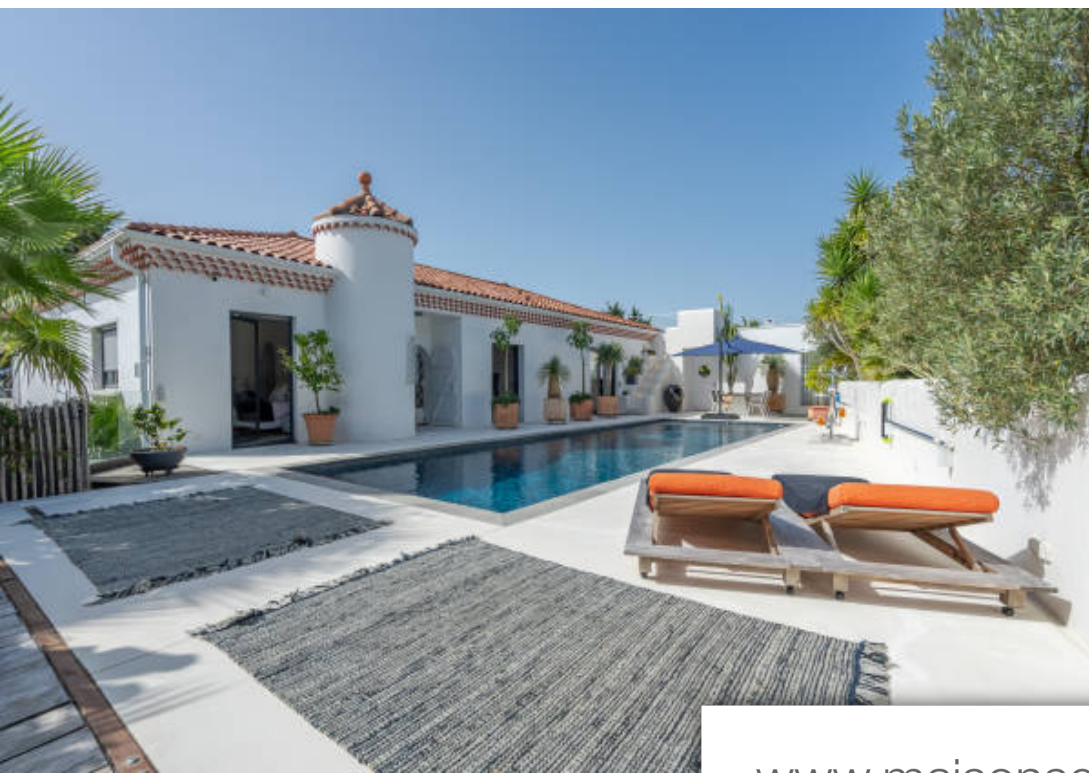

www.maisonsetappartements.fr