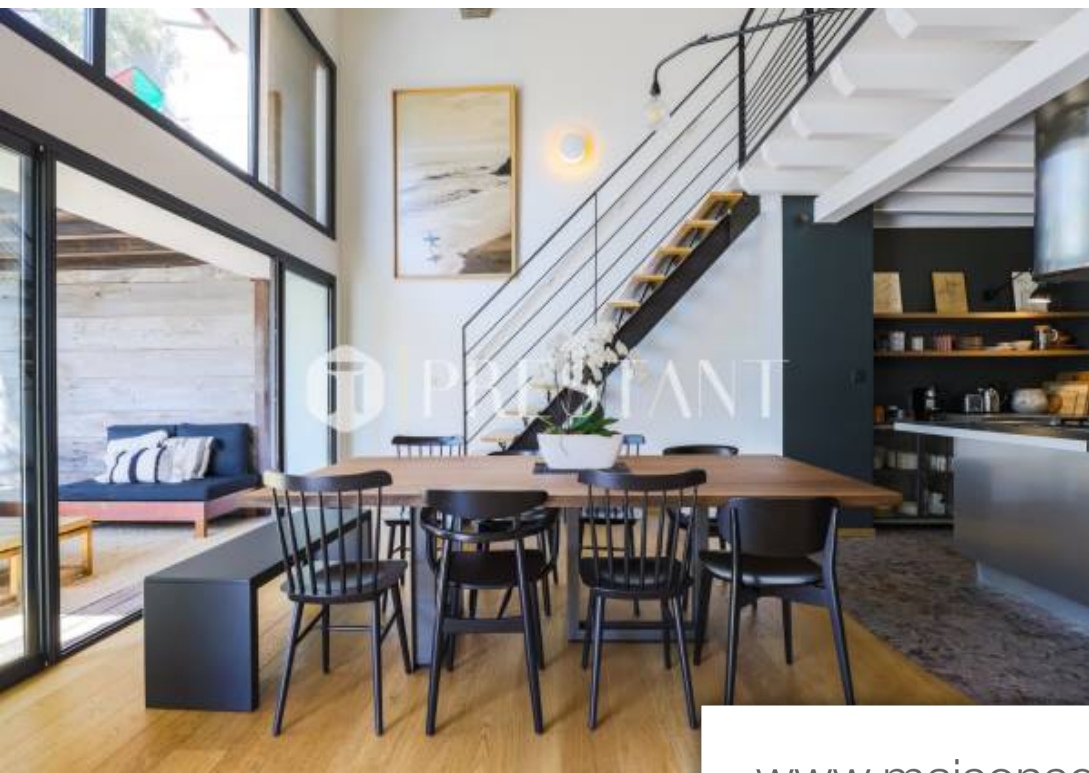

www.maisonsetappartements.fr