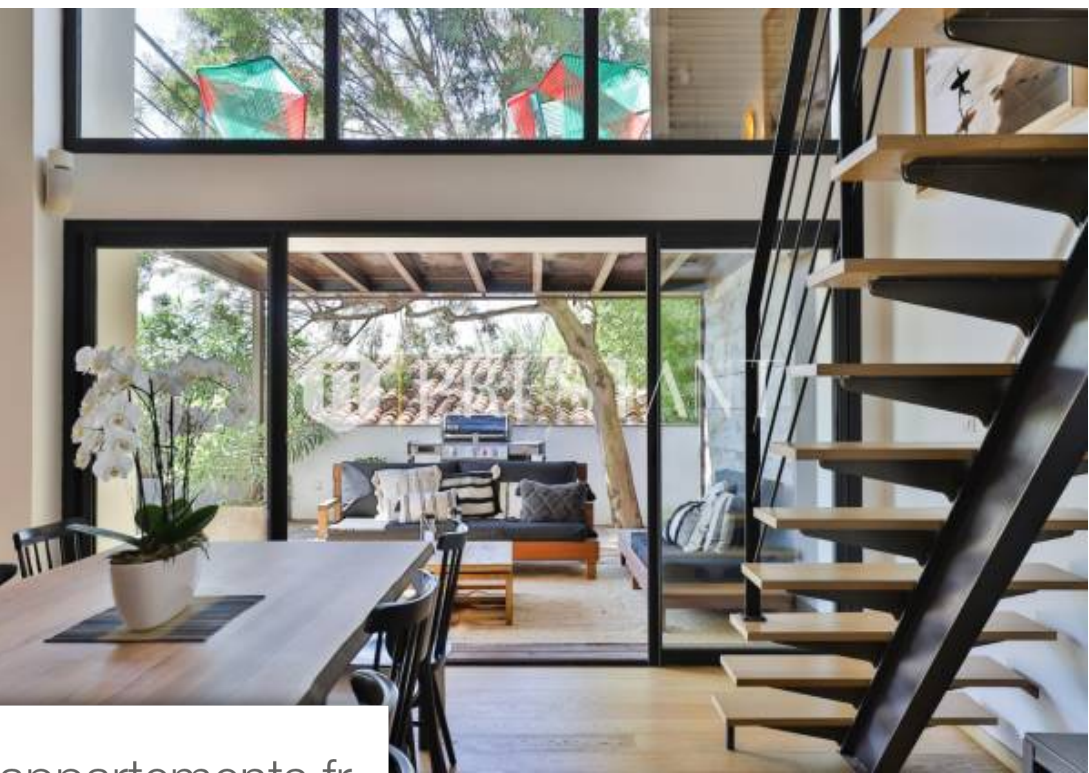

www.maisonsetappartements.fr