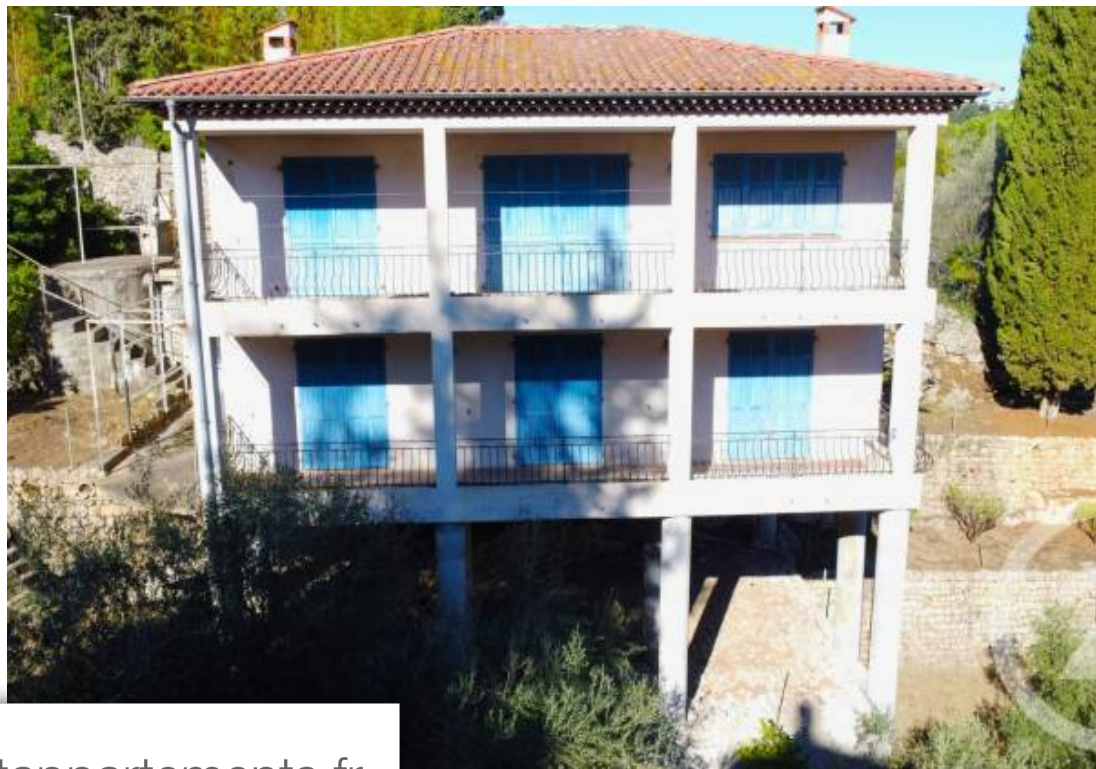

www.maisonsetappartements.fr