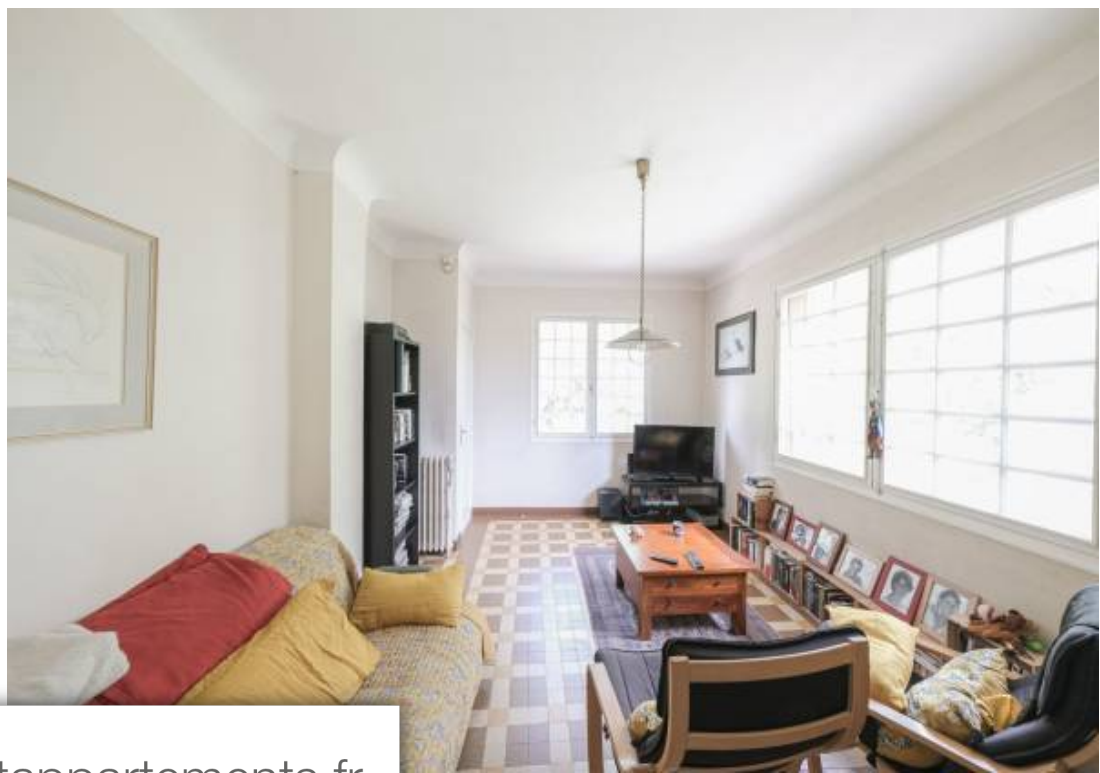

www.maisonsetappartements.fr