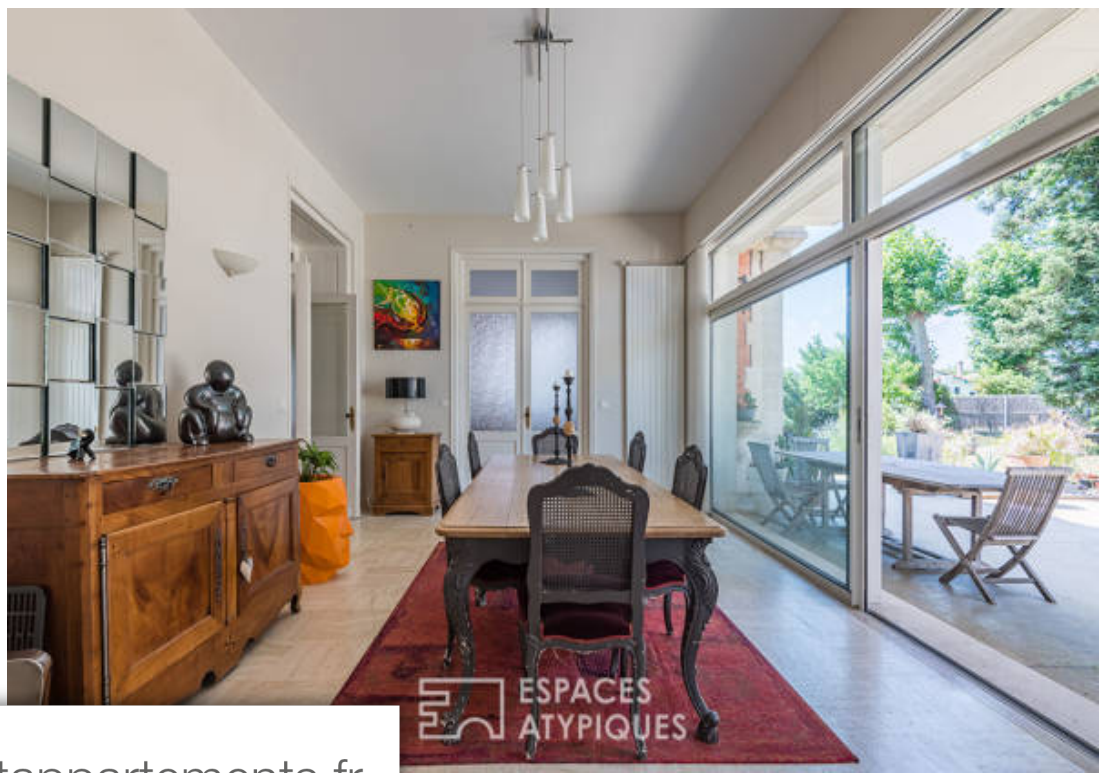

ESPACES
ATYPIQUES

ESPACES
ATYPIQUES

www.maisonsetappartements.fr

ESPACES
ATYPIQUES

ESPACES
ATYPIQUES