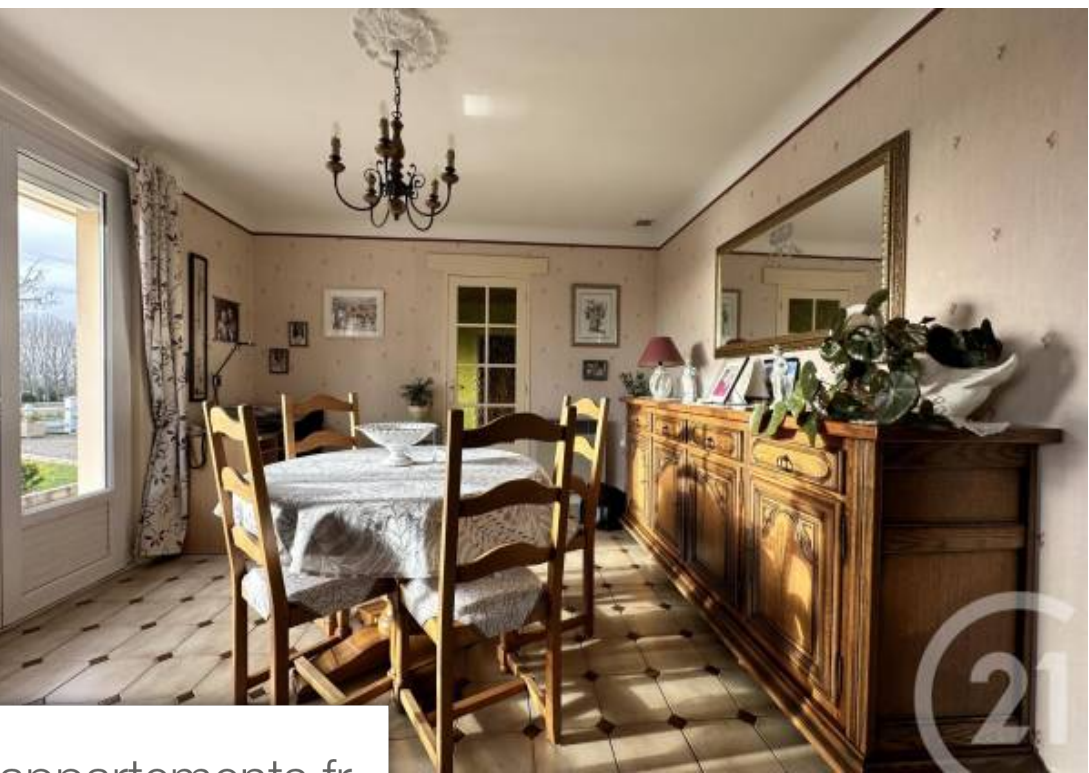

www.maisonsetappartements.fr