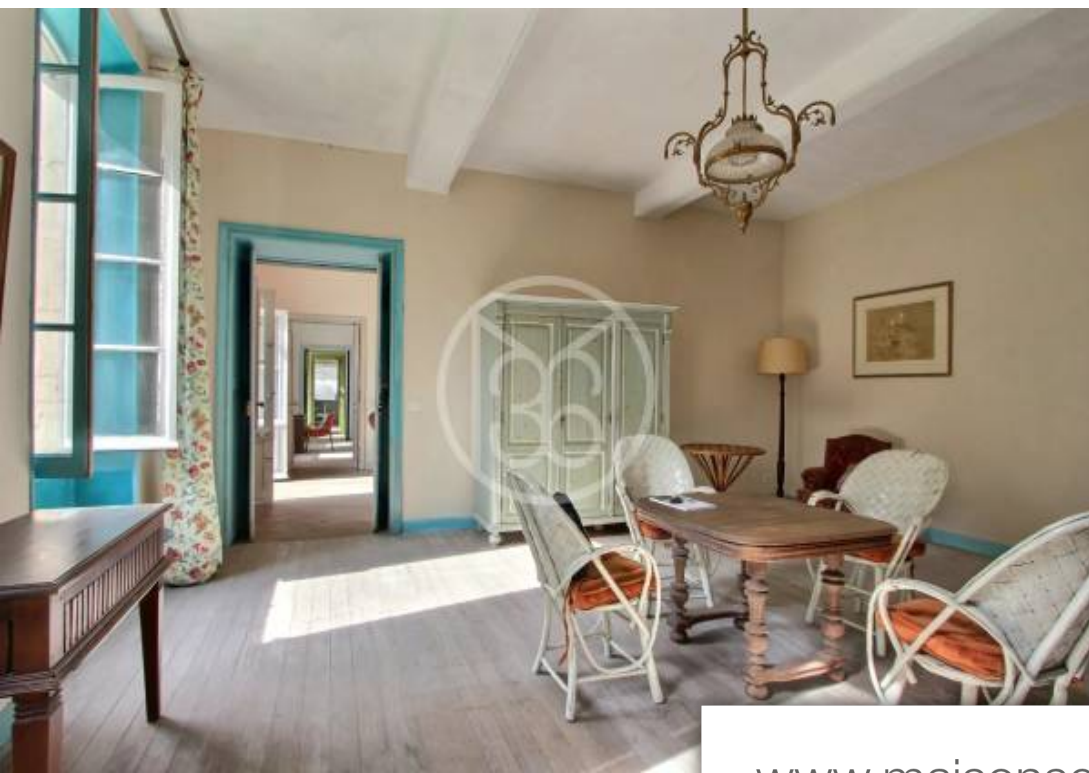

www.maisonsetappartements.fr