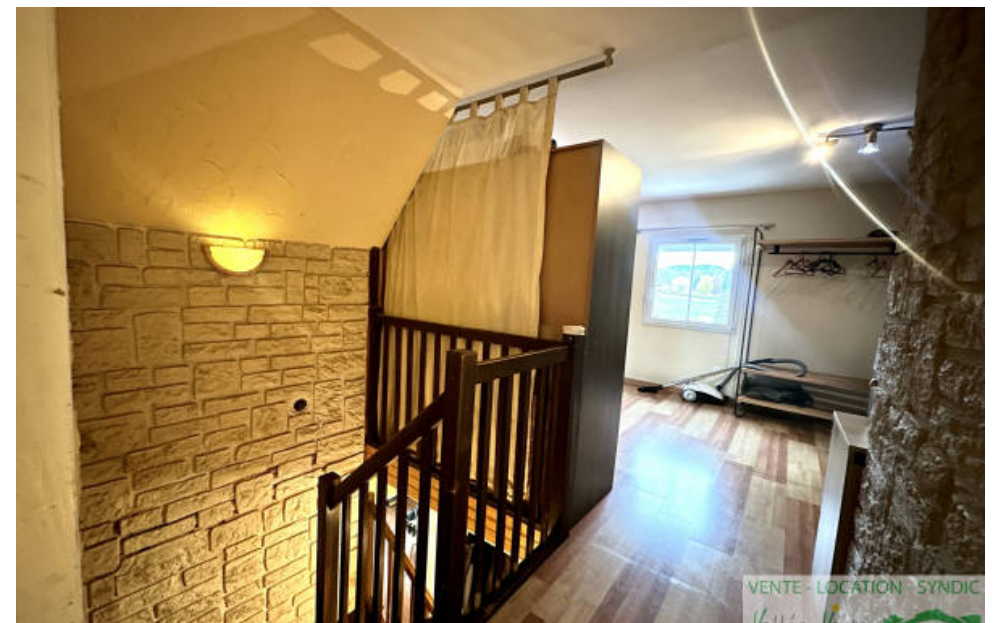

Maison d'une surface habitable de 114 m² environ au centre de Boège comprenant au rez de chaussée un sous-sol de 78 m² environ avec un petit garage, buanderie, cave, cellier et kernotzet; à l'étage : une cuisine avec accès balcon à terminer, séjour, cheminée avec insert, couloir, cellier, bureau, wc, dressing et une chambre; au dernier étage une chambre en mezzanine, salle d'eau/wc et 2 chambres dont une avec dressing. Fenêtres remplacées - 10 ans. A l'extérieur une cour, terrasse à terminer, abri jardin et abri bois. Assainissement collectif, volets roulants manuels, chauffage électrique et terrain de 606 m² environ Informations Risque et Pollution : www.georisques.gouv.fr

VALLÉE VERTE IMMOBILIER

Le Pessey - 74420 HABERE-LULLIN

[Contacter l'agence](#)

[Voir tous les biens de cette agence](#)