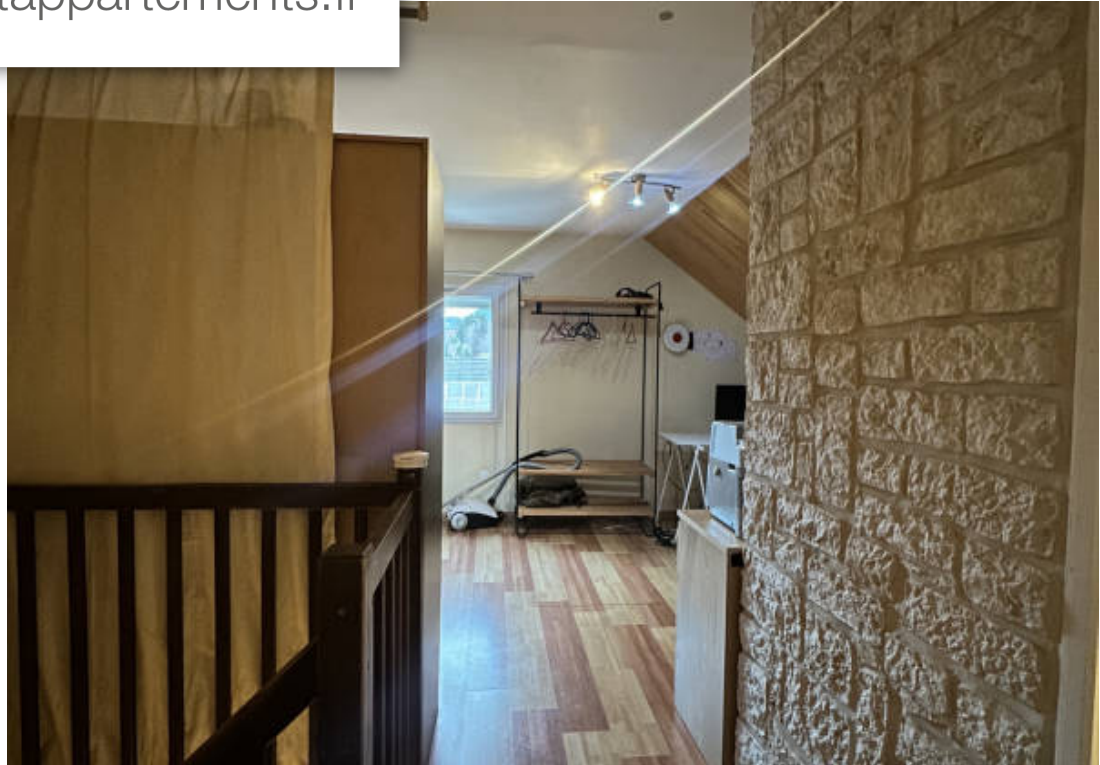

VENTE - LOCATION - SYNDIC
Maison Verta

VENTE - LOCATION - SYNDIC
Maison Verta