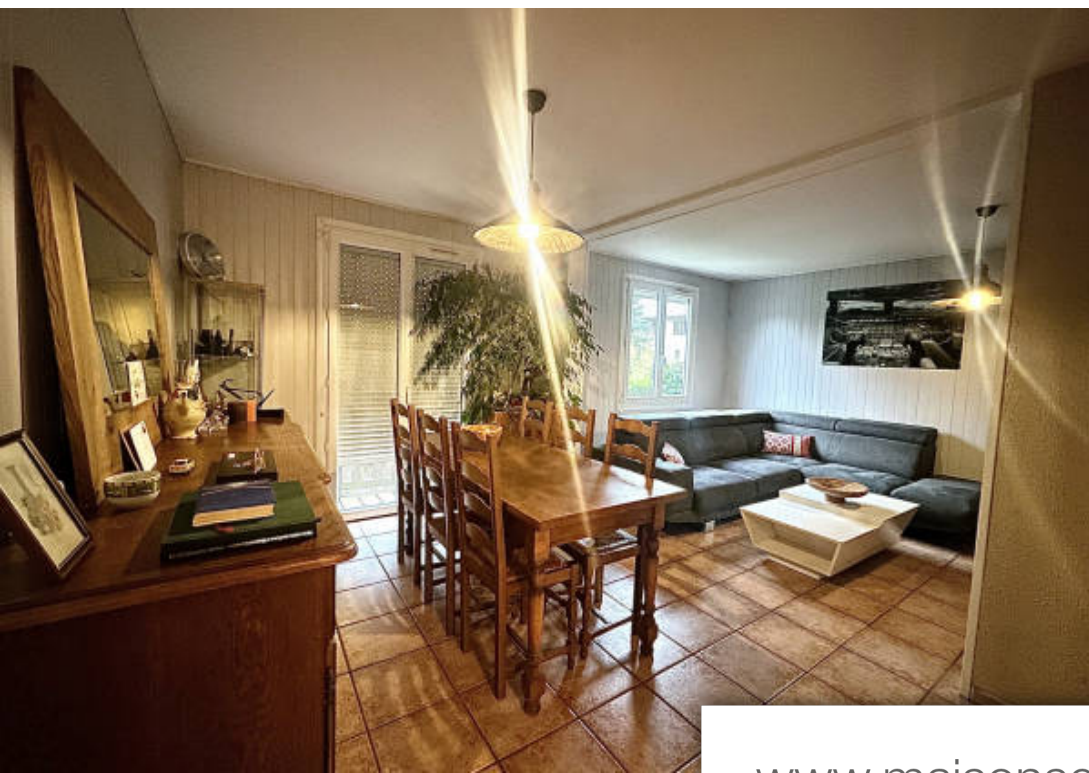

www.maisonsetappartements.fr