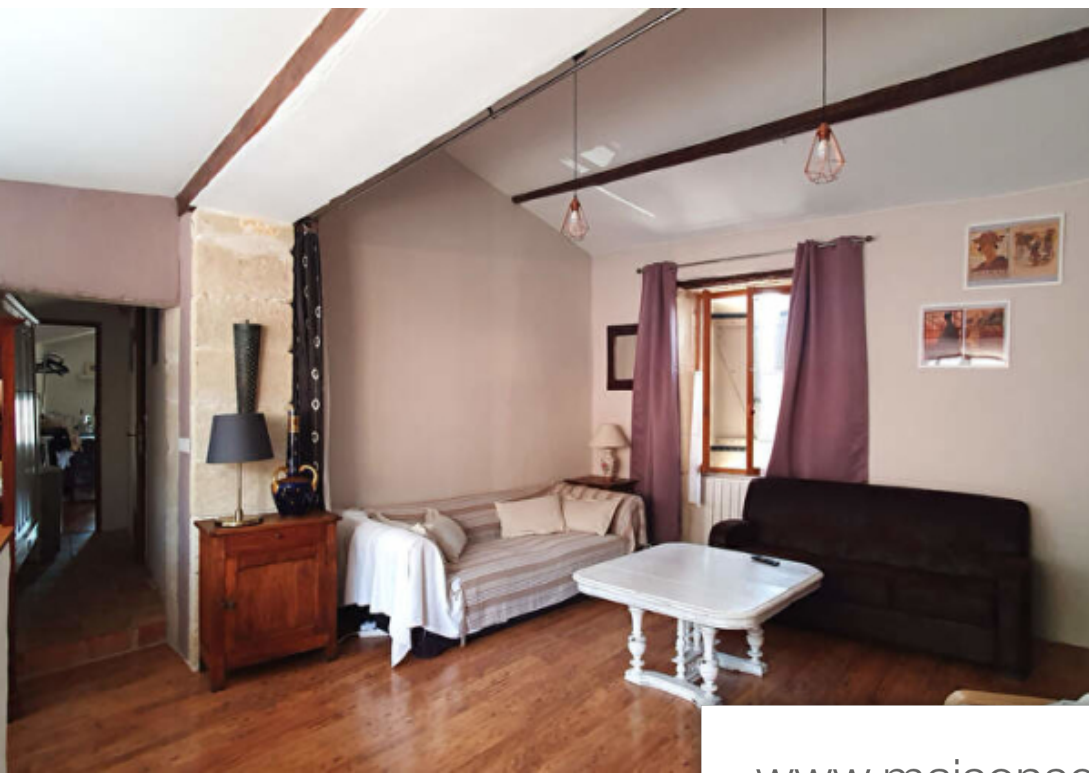

www.maisonsetappartements.fr