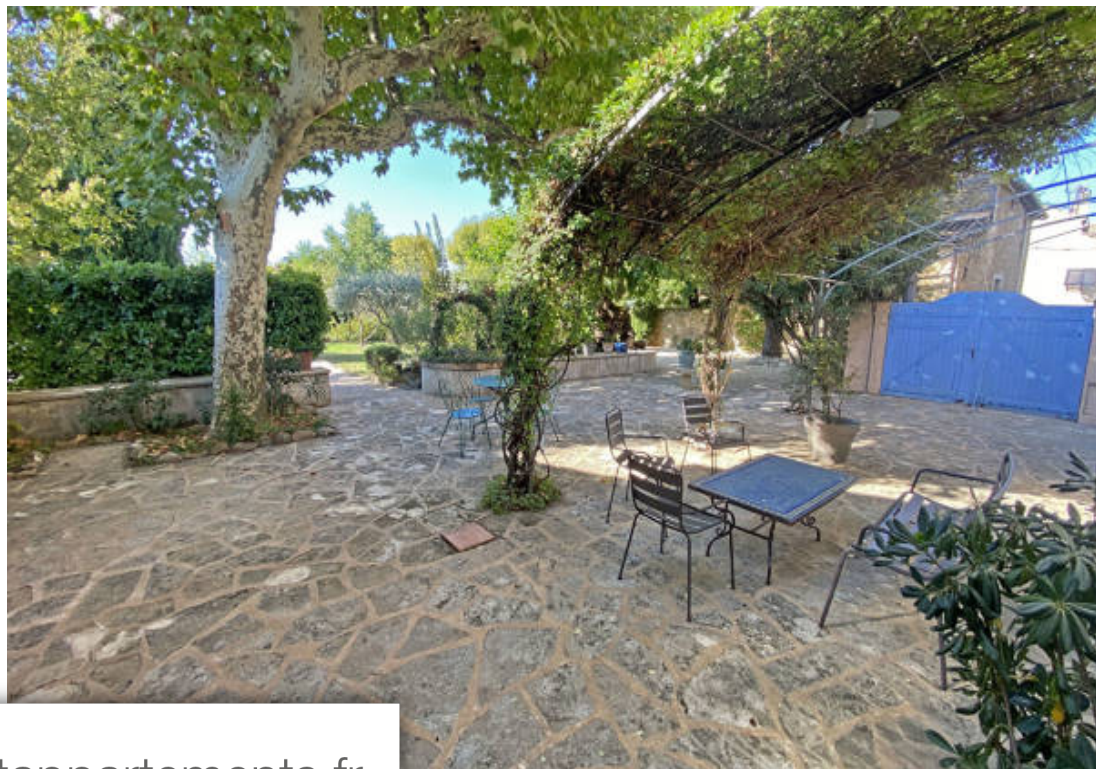

www.maisonsetappartements.fr