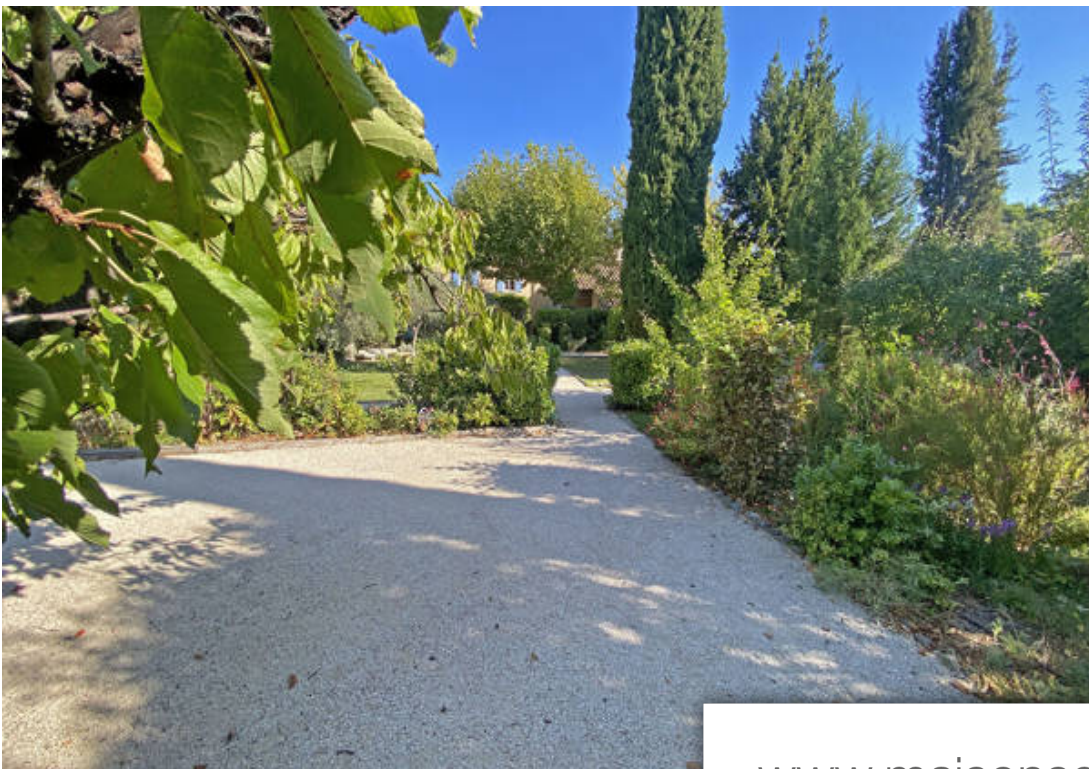

www.maisonsetappartements.fr