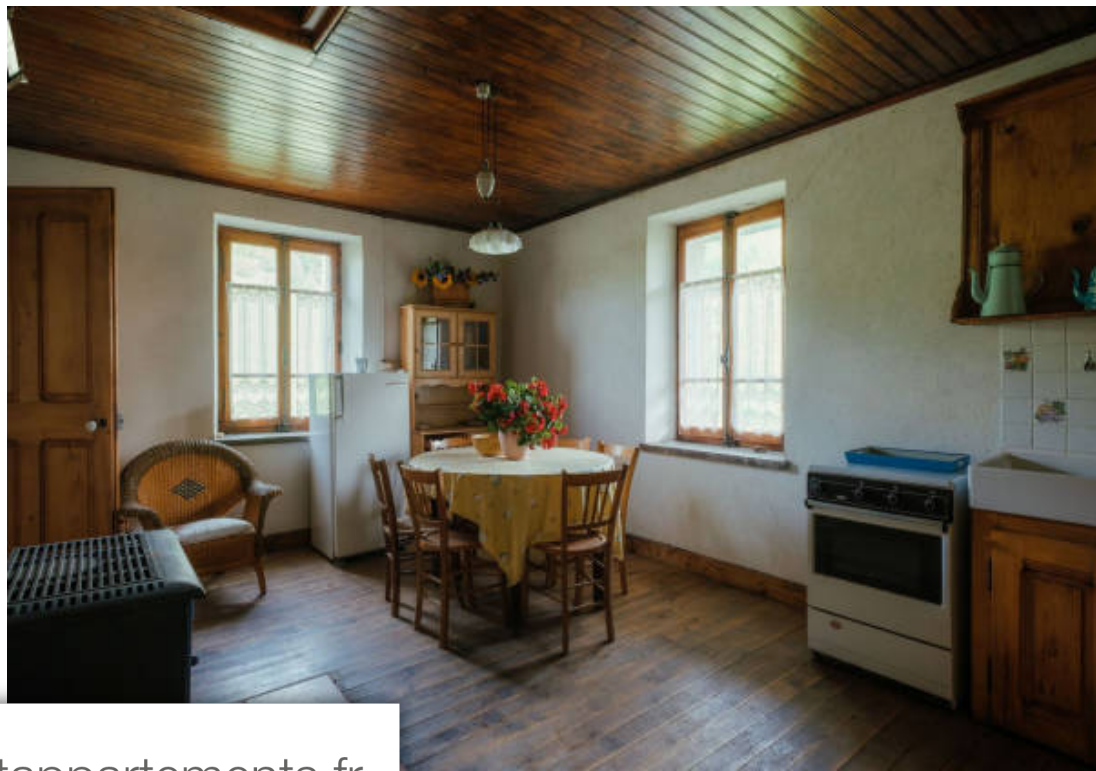

www.maisonsetappartements.fr