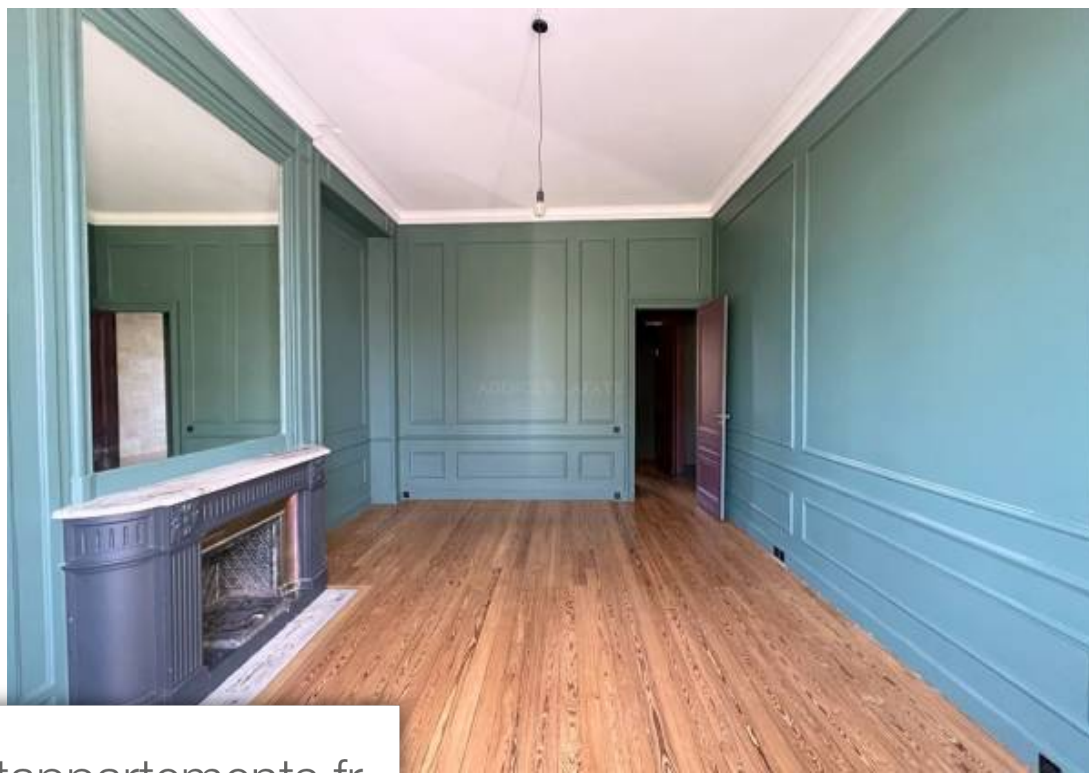

www.maisonsetappartements.fr