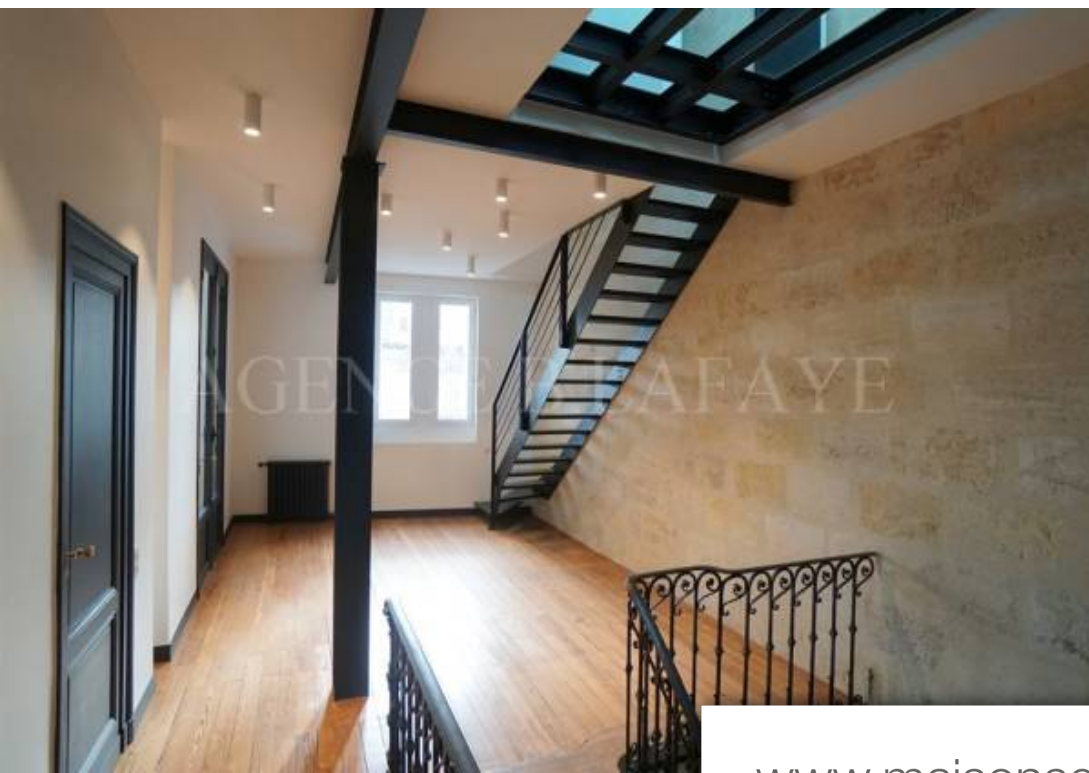

www.maisonsetappartements.fr