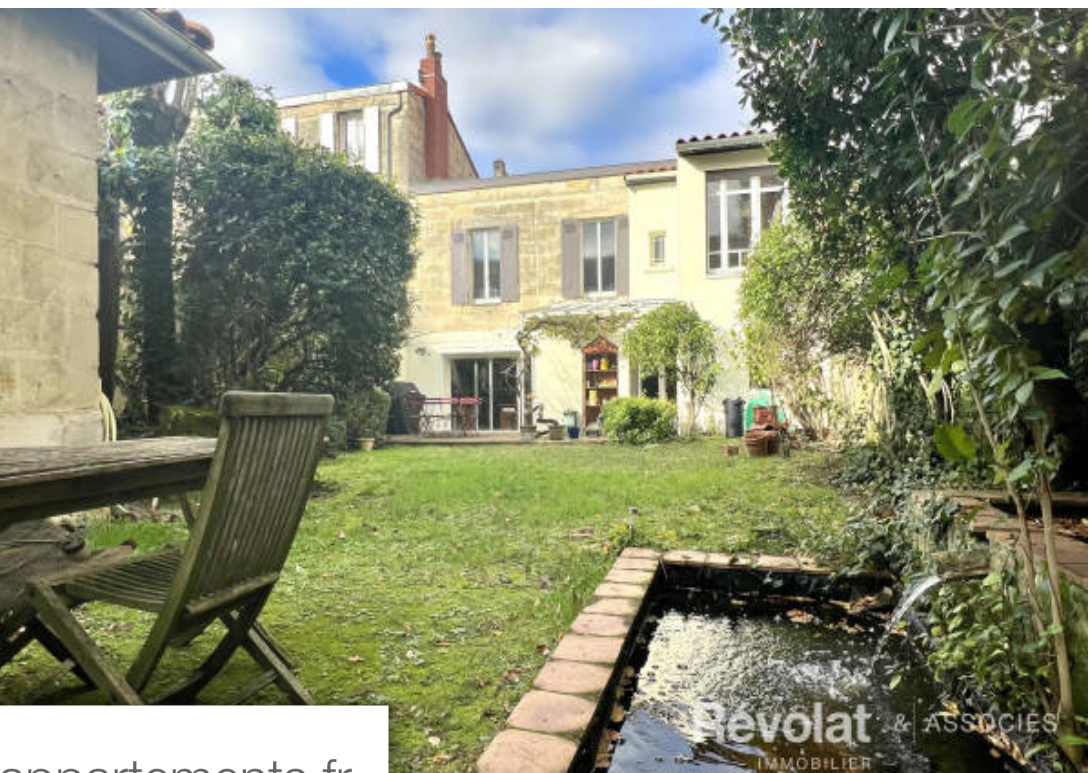

www.maisonsetappartements.fr