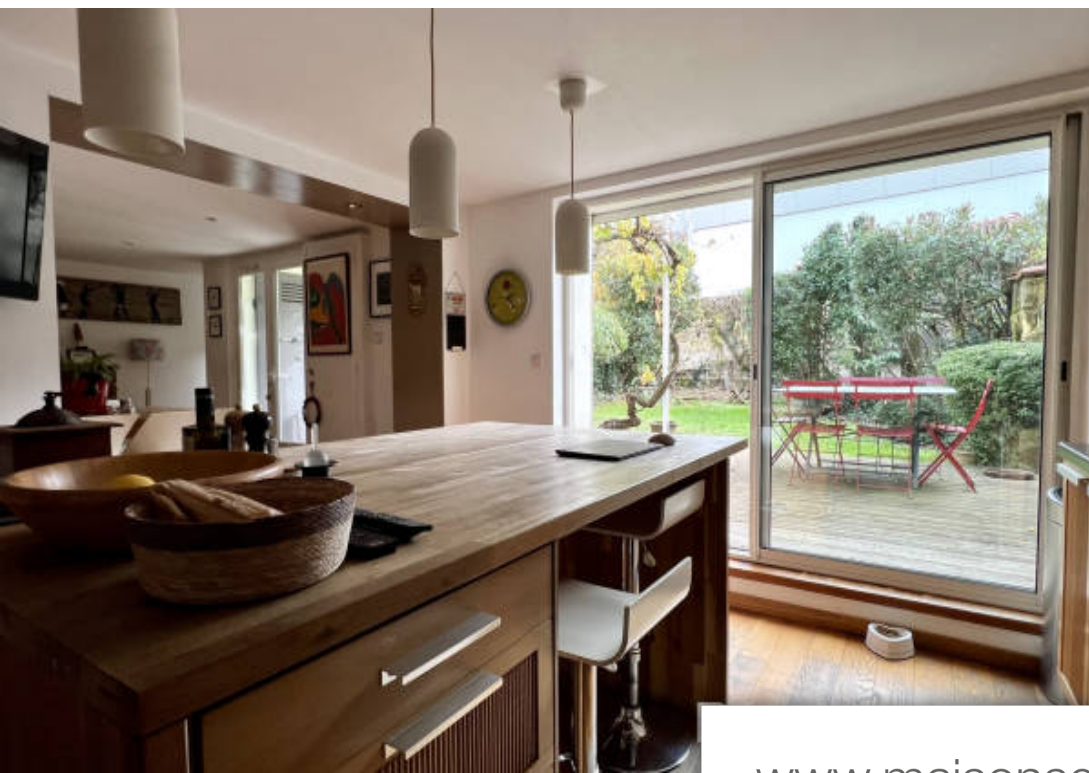

www.maisonsetappartements.fr