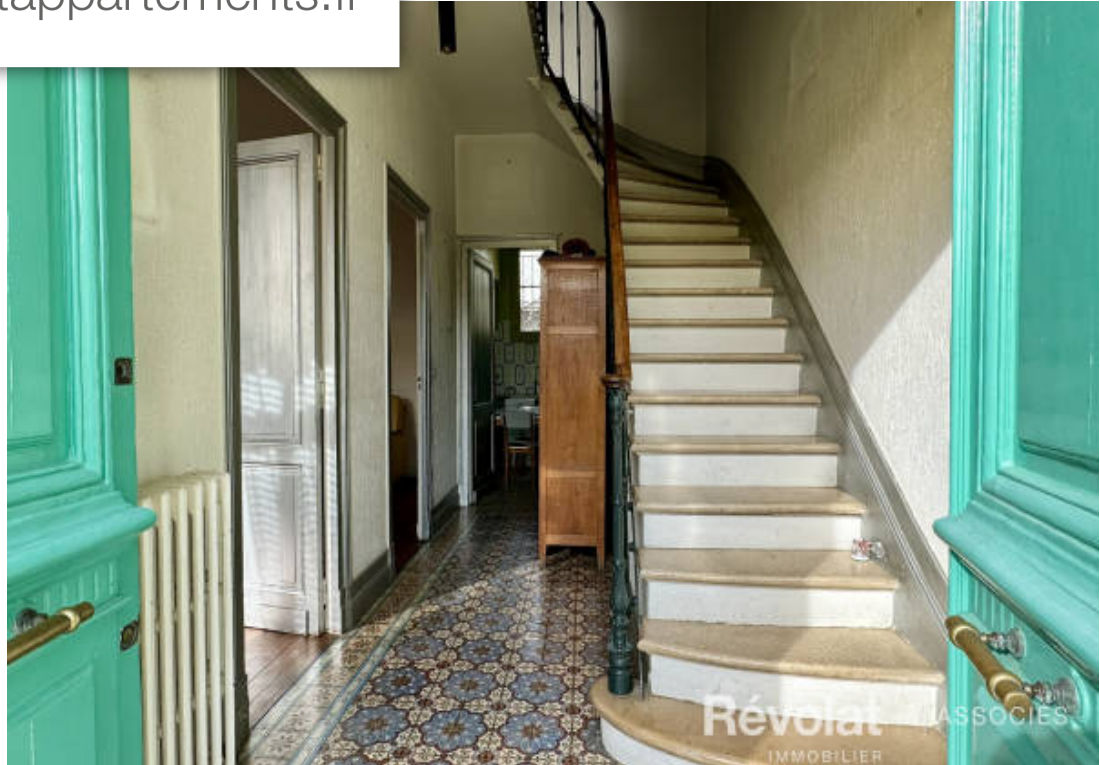

Révolat & ASSOCIÉS
IMMOBILIER

Révolat & ASSOCIÉS
IMMOBILIER