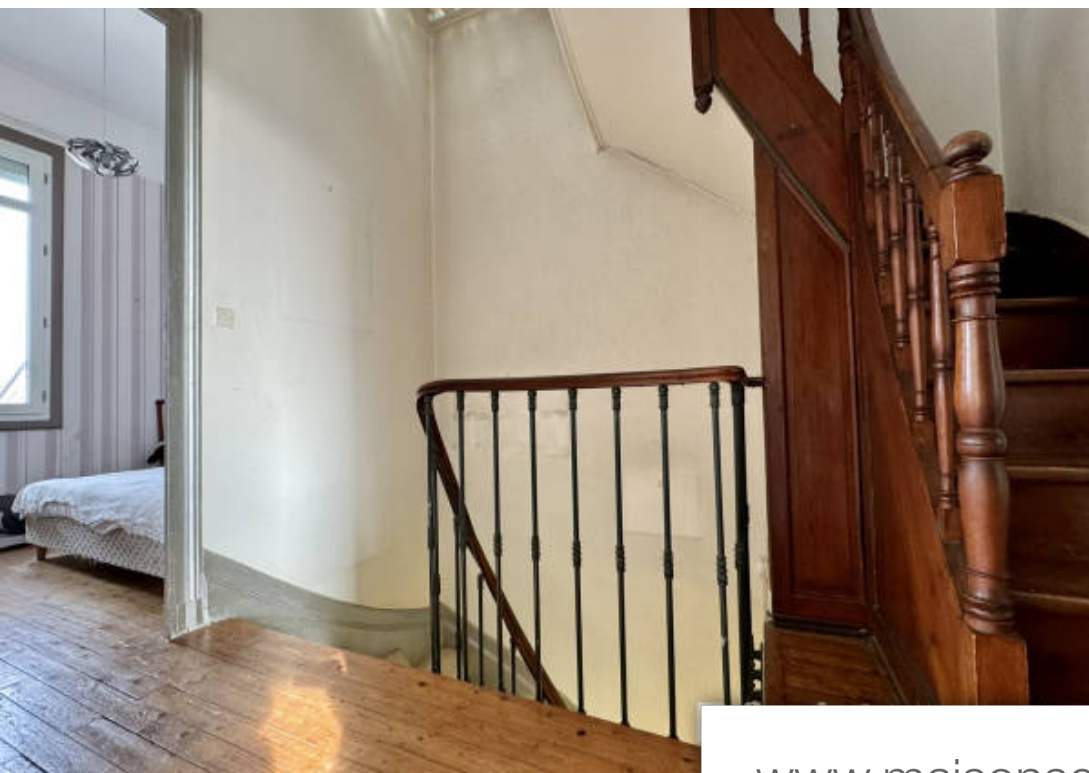

www.maisonsetappartements.fr

Révolat & ASSOCIÉS
IMMOBILIER