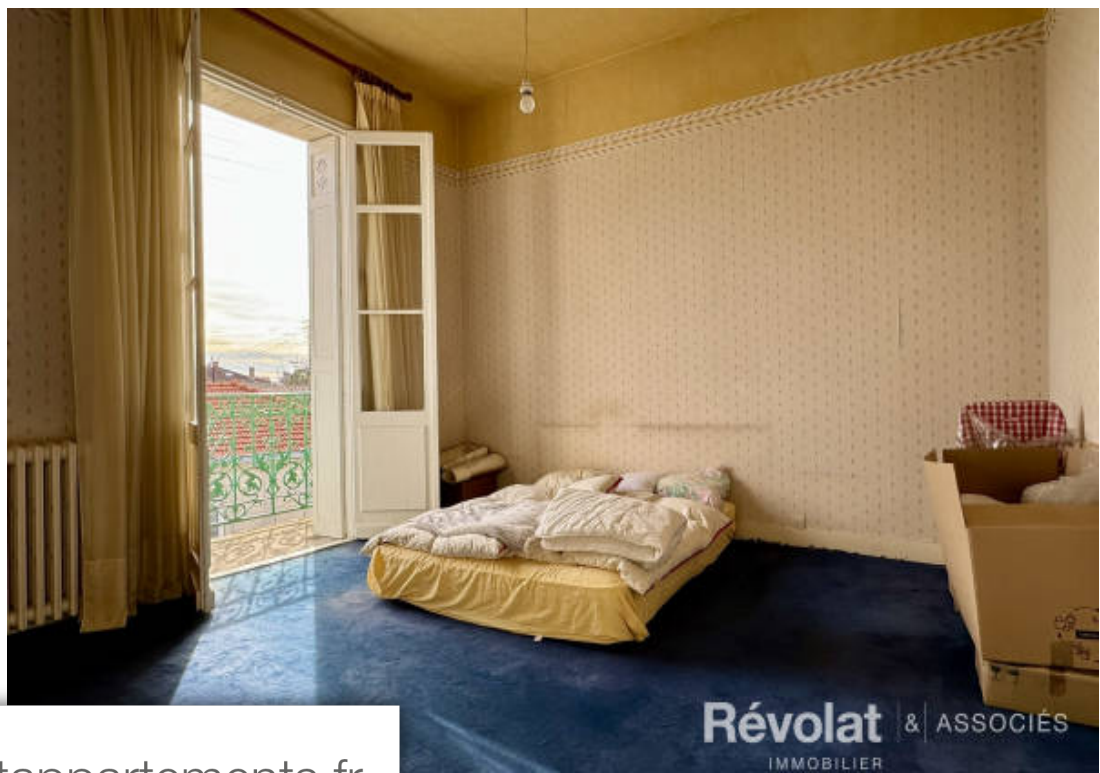

www.maisonsetappartements.fr

Révolat & ASSOCIÉS
IMMOBILIER