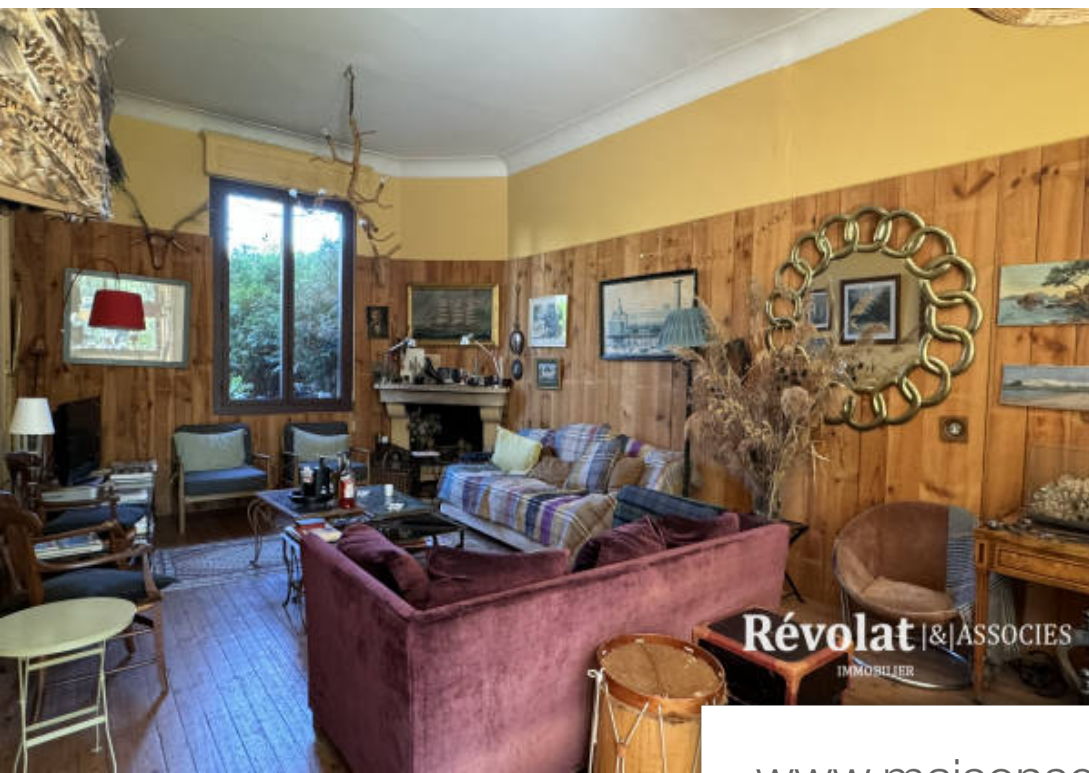

www.maisonsetappartements.fr