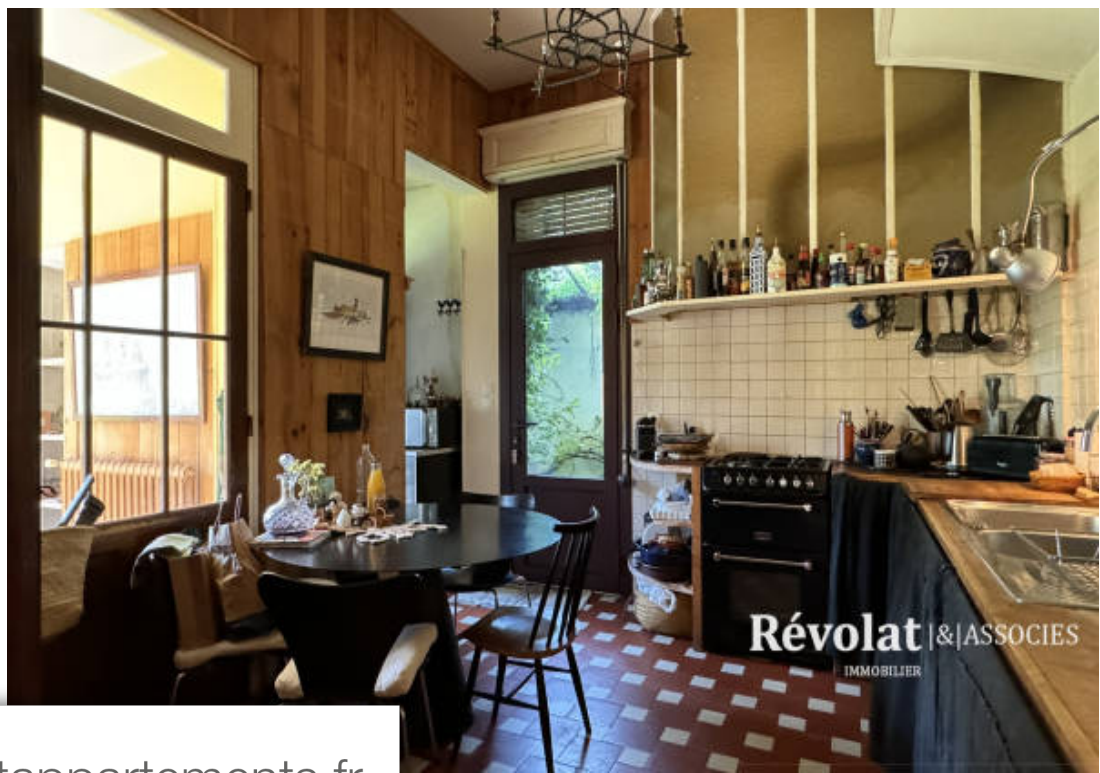

www.maisonsetappartements.fr