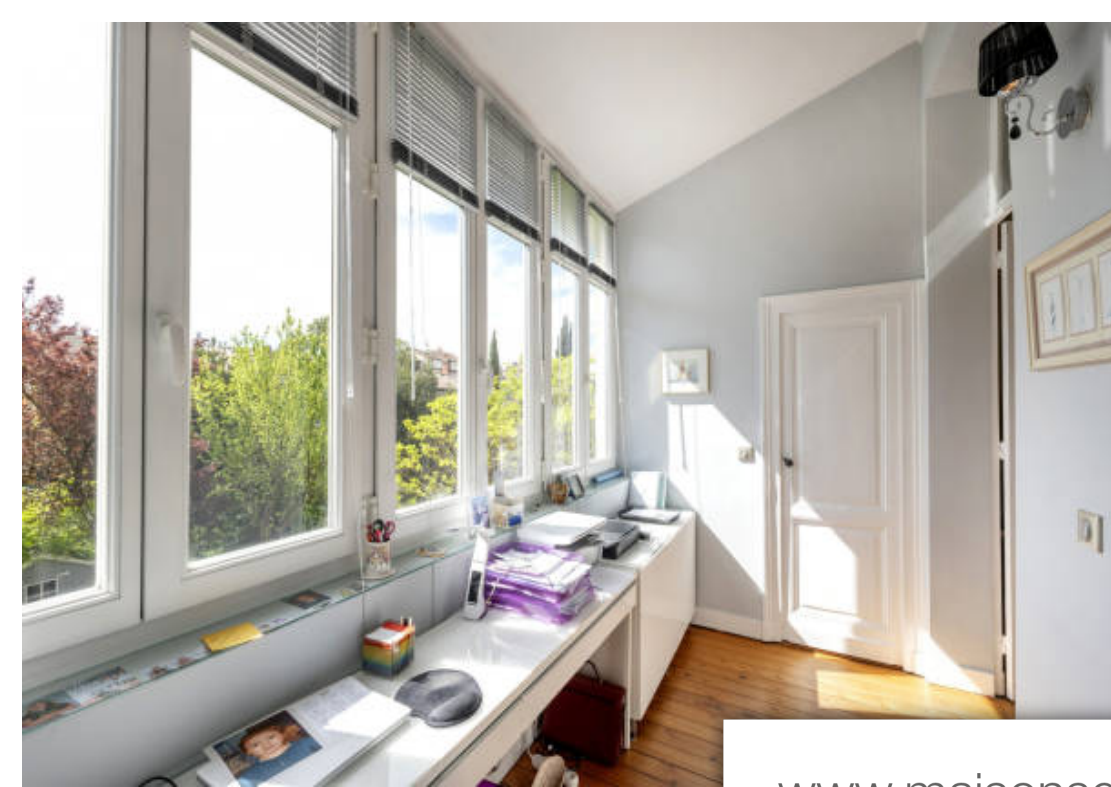

www.maisonsetappartements.fr