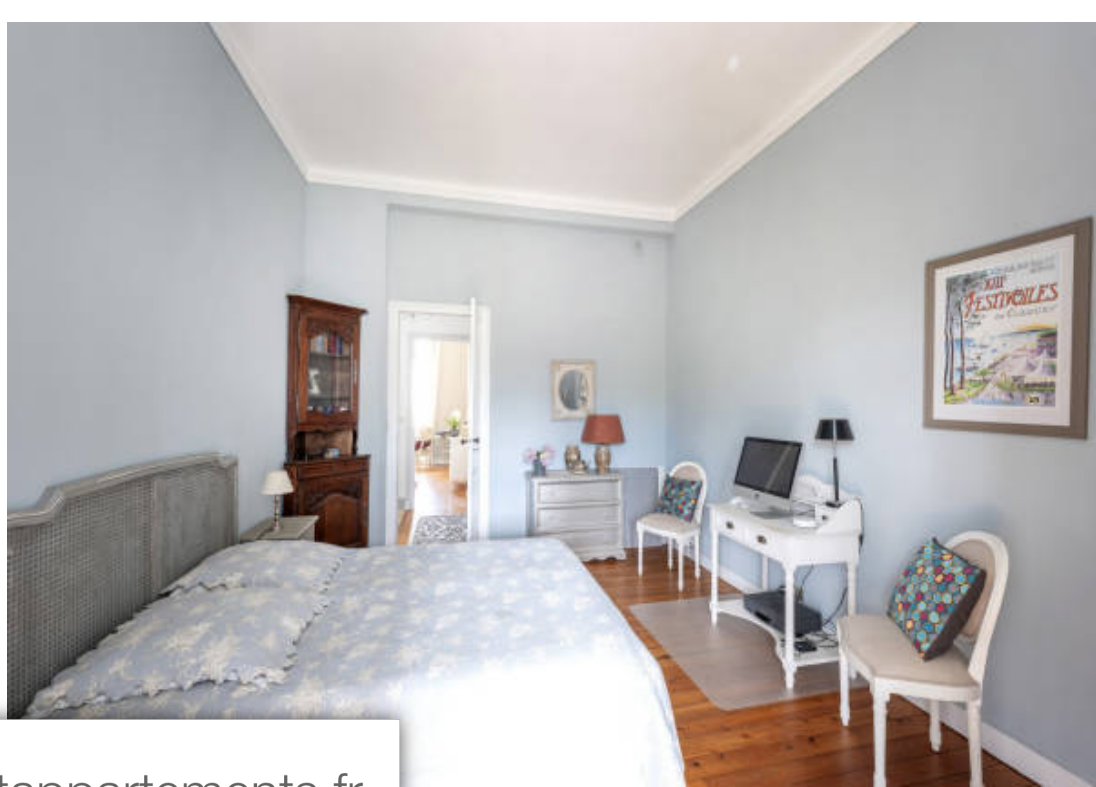

www.maisonsetappartements.fr