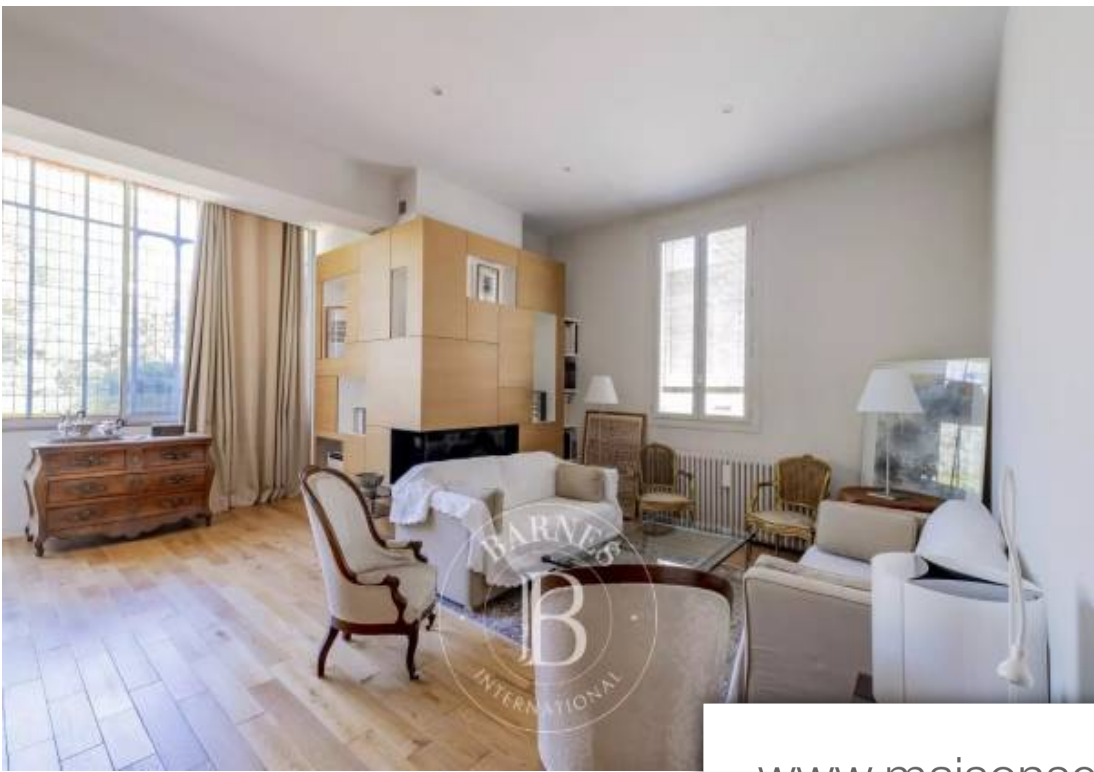

www.maisonsetappartements.fr