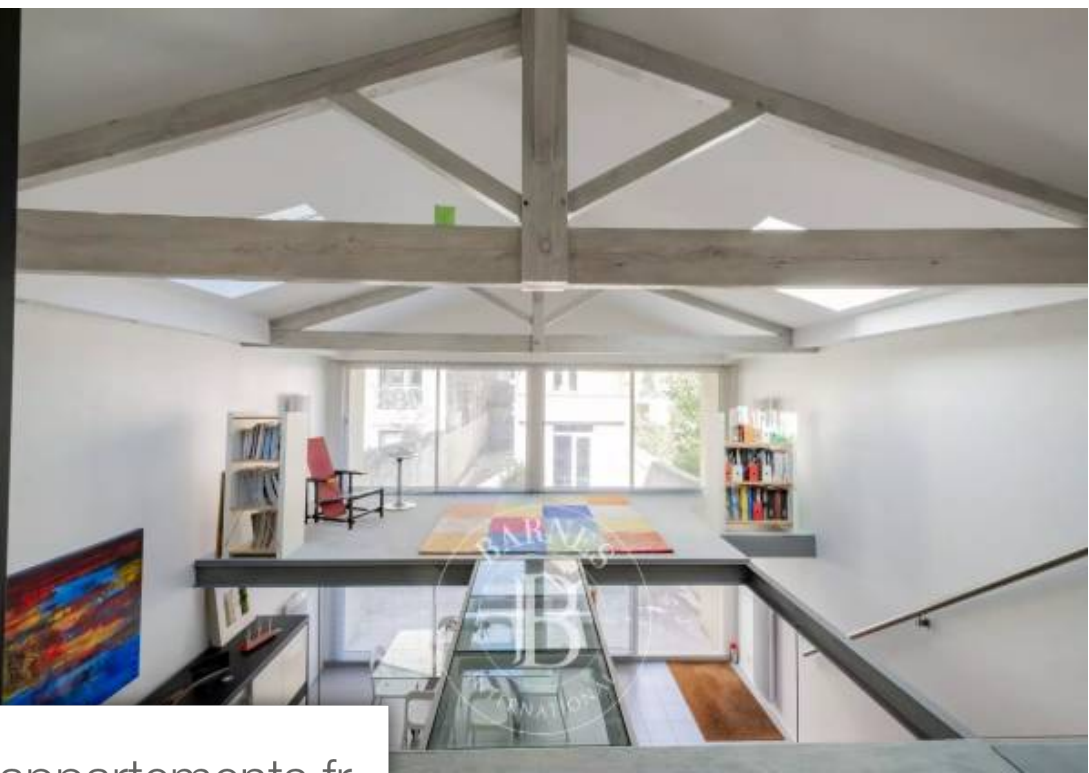

www.maisonsetappartements.fr