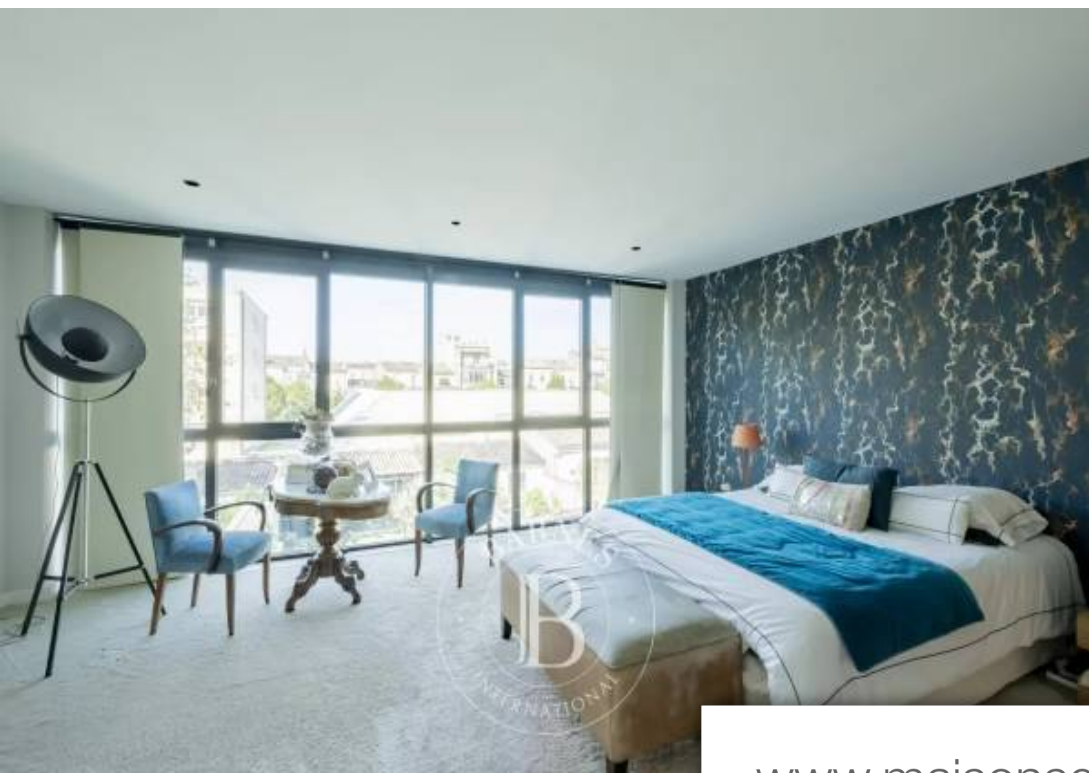

www.maisonsetappartements.fr