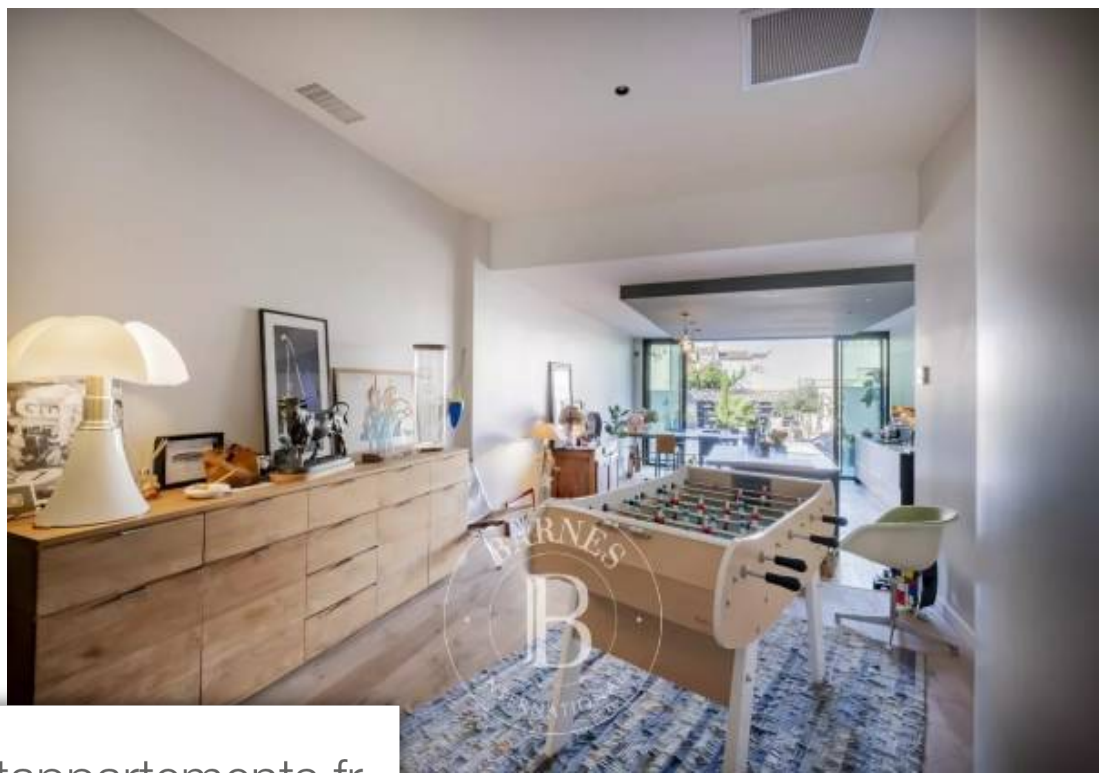

www.maisonsetappartements.fr