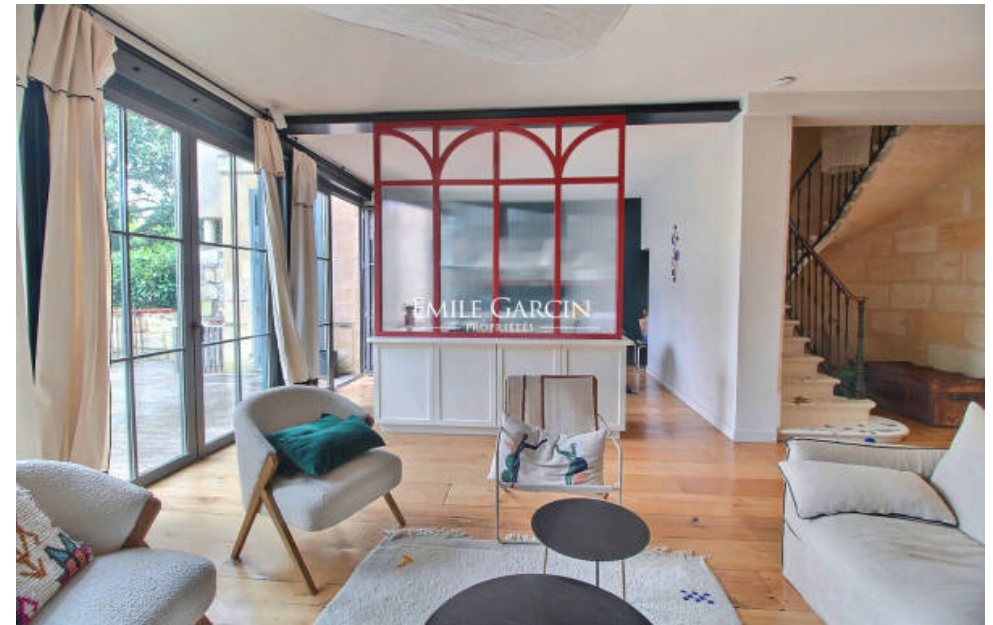

Entre la Barrière du Médoc et les commerces de la rue Fondaudege, maison bourgeoise de 280 m² avec jardin de 150 m². Superbe maison rénovée, aux volumes généreux et espaces bien distribués, 5 chambres et 4 salles de bains. Idéal pour une famille nombreuse souhaitant garder son intimité. Au rez-de-chaussée, 2 spacieuses chambres avec salles de bains attenantes ainsi qu'une chambre supplémentaire. Au 1er étage, 1 suite parentale de plus de 40 m² avec coin bureau et grande salle de bains, et une 5ème chambre avec salle de bains attenante. Au rez-de-jardin, pièce de vie tournée sur le jardin de 150 m² et la piscine. Cuisine conviviale équipée, salon avec cheminée, salle à manger avec poêle à granules. Une buanderie complète ce niveau. Cet espace est convivial et chaleureux avec de beaux volumes (plus de 3 mètres de hauteur sous plafond). Très belle rénovation, prestations anciennes conservées. Ecoles de renom à quelques minutes : Cassagnol, l'Assomption, Tivoli. Localisation idéale, entre le Jardin Public et le Parc Bordelais . Possibilité de louer une place de stationnement à proximité.

EMILE GARCIN BORDEAUX

3 Rue Jean-Jacques Bel - 33000 BORDEAUX

[Contacter l'agence](#)

[Voir tous les biens de cette agence](#)