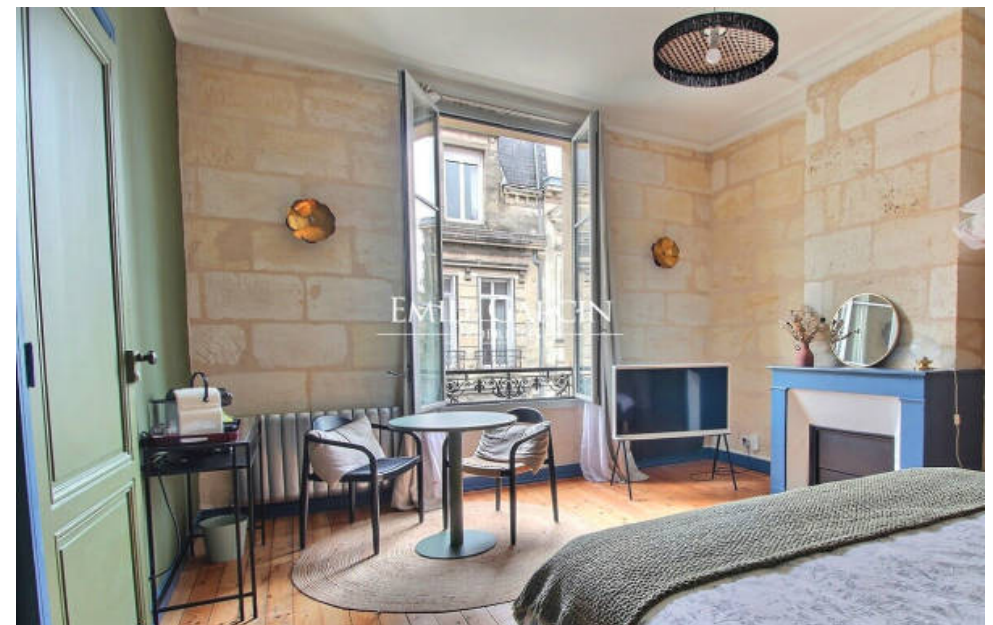

Entre la Barrière du Médoc et les commerces de la rue Fondaudege, maison bourgeoise de 280 m² avec jardin de 150 m². Superbe maison rénovée, aux volumes généreux et espaces bien distribués, 5 chambres et 4 salles de bains. Idéal pour une famille nombreuse souhaitant garder son intimité. Au rez-de-chaussée, 2 spacieuses chambres avec salles de bains attenantes ainsi qu'une chambre supplémentaire. Au 1er étage, 1 suite parentale de plus de 40 m² avec coin bureau et grande salle de bains, et une 5ème chambre avec salle de bains attenante. Au rez-de-jardin, pièce de vie tournée sur le jardin de 150 m² et la piscine. Cuisine conviviale équipée, salon avec cheminée, salle à manger avec poêle à granules. Une buanderie complète ce niveau. Cet espace est convivial et chaleureux avec de beaux volumes (plus de 3 mètres de hauteur sous plafond). Très belle rénovation, prestations anciennes conservées. Ecoles de renom à quelques minutes : Cassagnol, l'Assomption, Tivoli. Localisation idéale, entre le Jardin Public et le Parc Bordelais . Possibilité de louer une place de stationnement à proximité.

EMILE GARCIN BORDEAUX

3 Rue Jean-Jacques Bel - 33000 BORDEAUX

[Contacter l'agence](#)

[Voir tous les biens de cette agence](#)