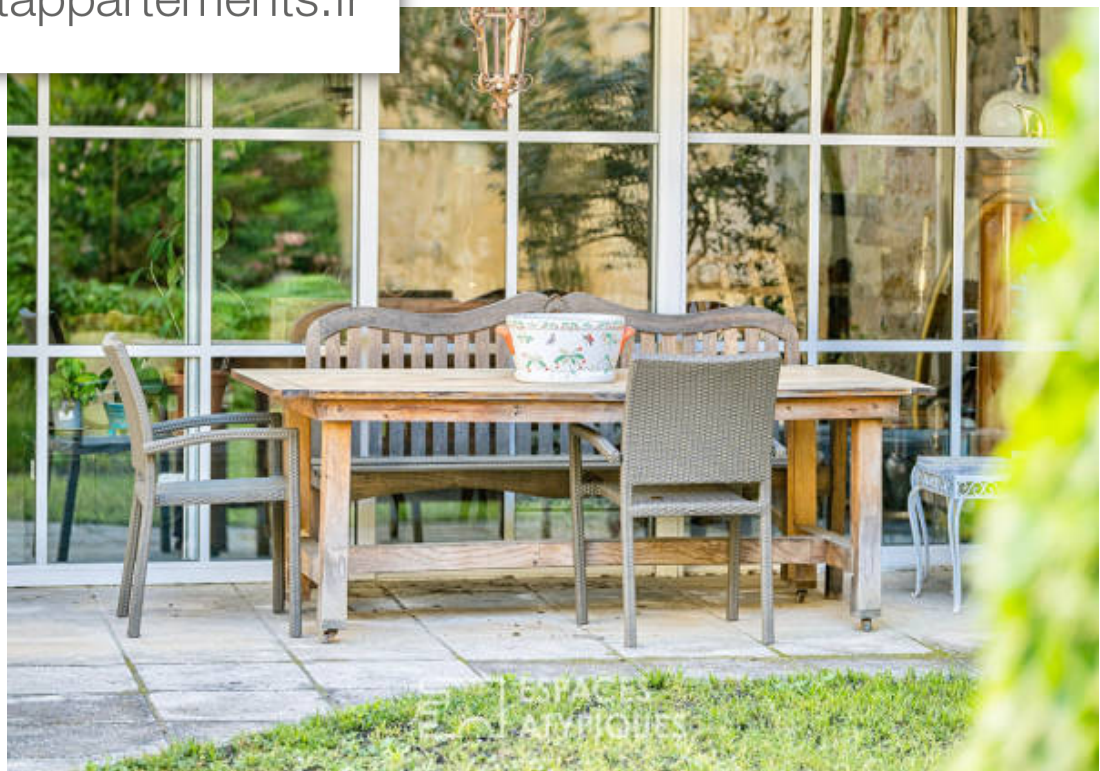

ESPACES
ATYPIQUES