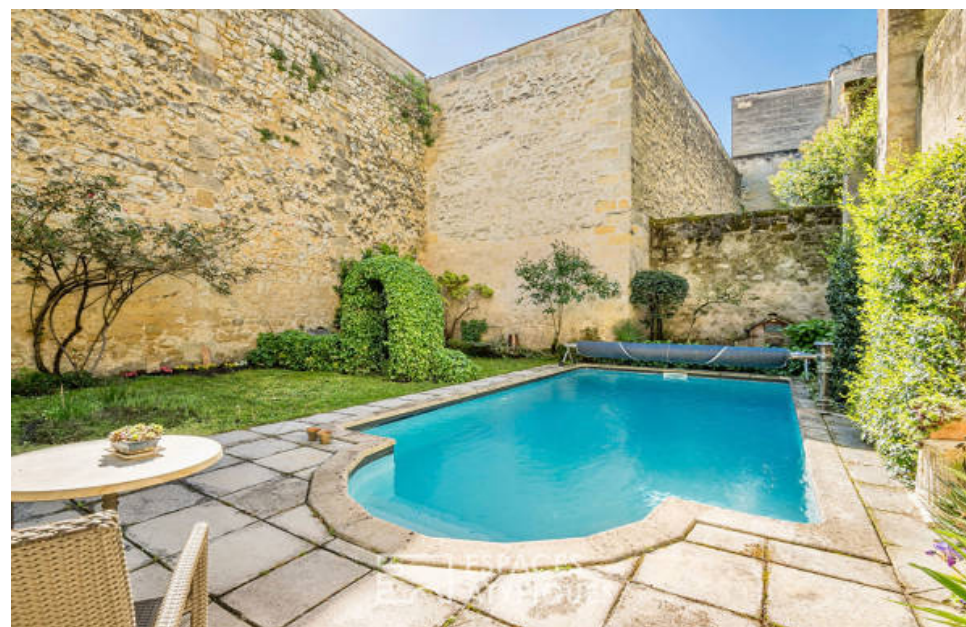

Situé dans l'hyper-centre de bordeaux, à proximité de saint michel, cette spacieuse maison de 157m2 offre une intimité raffinée dans un écrin verdoyant en deuxième ligne côté jardin. Dès l'entrée, un couloir distribue deux chambres dont l'une avec dressing et salle de bain attenante ouverte sur le patio. À l'étage, deux autres chambres, une salle de bain et une salle d'eau offrent un agencement pratique côté cour. Le rez-de-jardin accueille un généreux espace salon-salle à manger agrémenté d'une cheminée, baigné de lumière et tourné vers le jardin plein sud. Une cuisine équipée, une buanderie, de nombreux rangements et une cave complètent ce niveau. Le jardin, véritable oasis urbaine, déploie ses 150m2 aménagés avec une piscine chauffée de 8mx4m et une cuisine d'été fonctionnelle, offrant une évasion tranquille au coeur de la ville. La vue dégagée sur l'ancienne église et les remparts en pierre bordelaise confèrent à cette propriété une atmosphère sereine et préservée. Deux places de parking sécurisées avec accès direct parachèvent ce bien d'exception. Une rénovation contemporaine mettra en valeur tout le potentiel de cette maison et de son jardin paradisiaque au coeur de ...

ESPACES ATYPIQUES BORDEAUX

95 rue Notre Dame - 33000 BORDEAUX

[Contacter l'agence](#)

[Voir tous les biens de cette agence](#)