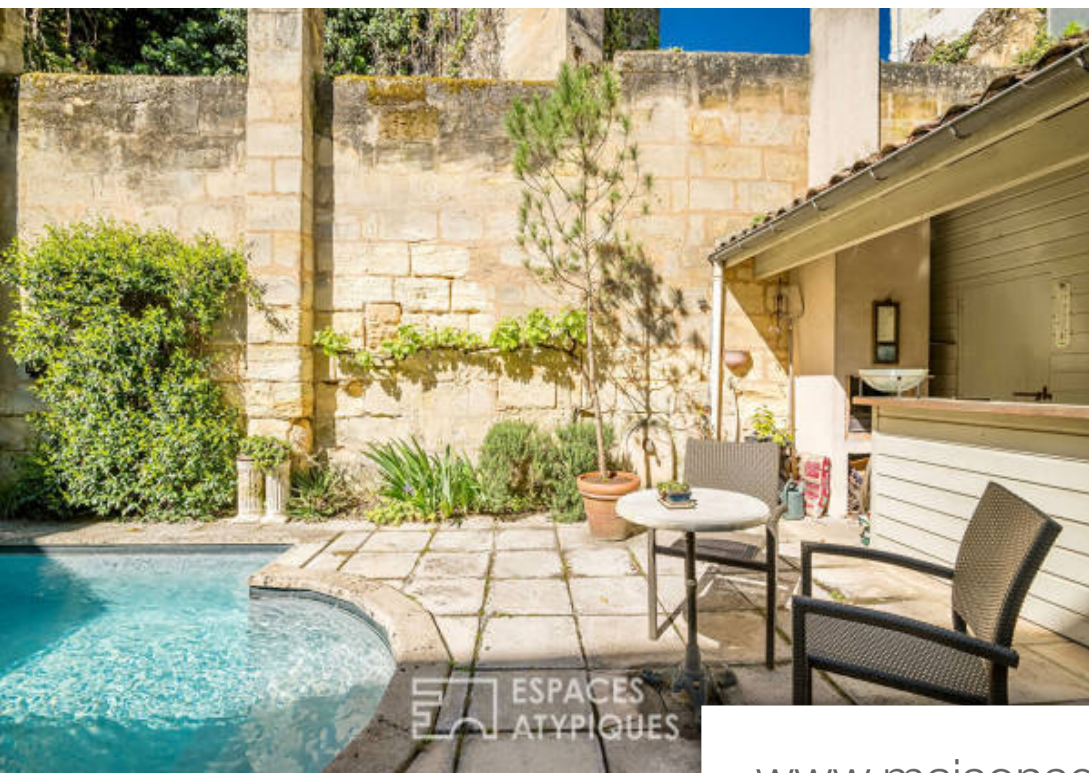

ESPACES
ATYPIQUES