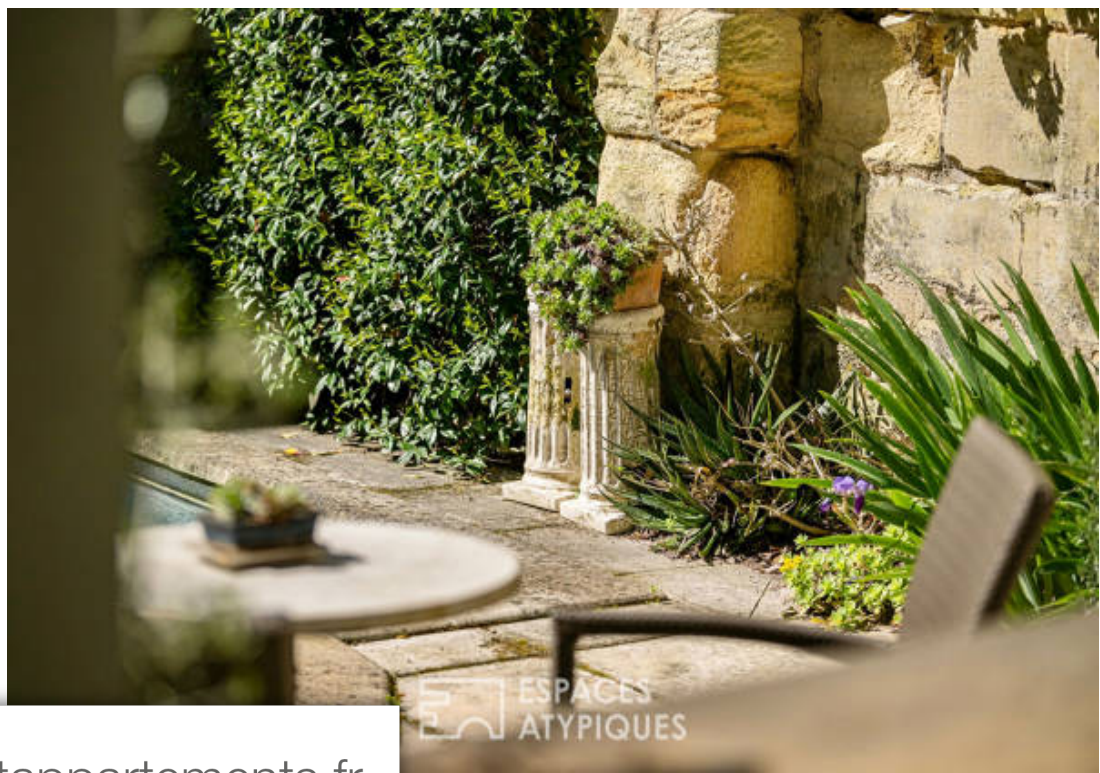

ESPACES
ATYPIQUES

ESPACES
ATYPIQUES

www.maisonsetappartements.fr

ESPACES
ATYPIQUES

ESPACES
ATYPIQUES