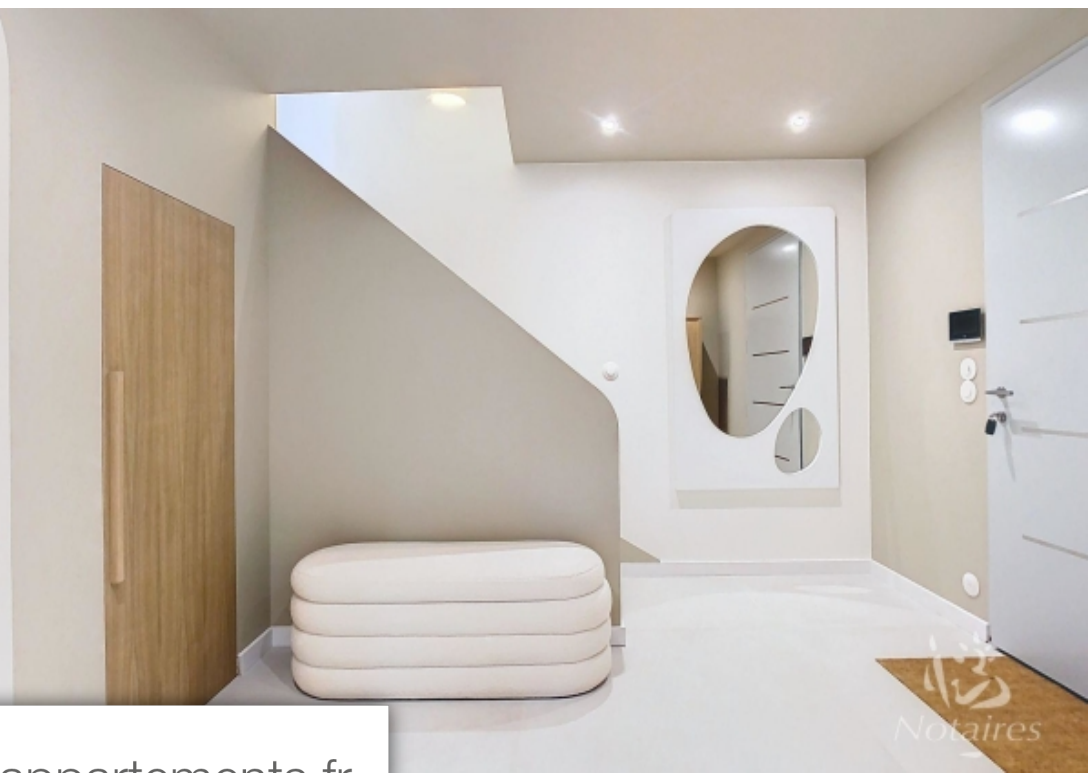

www.maisonsetappartements.fr