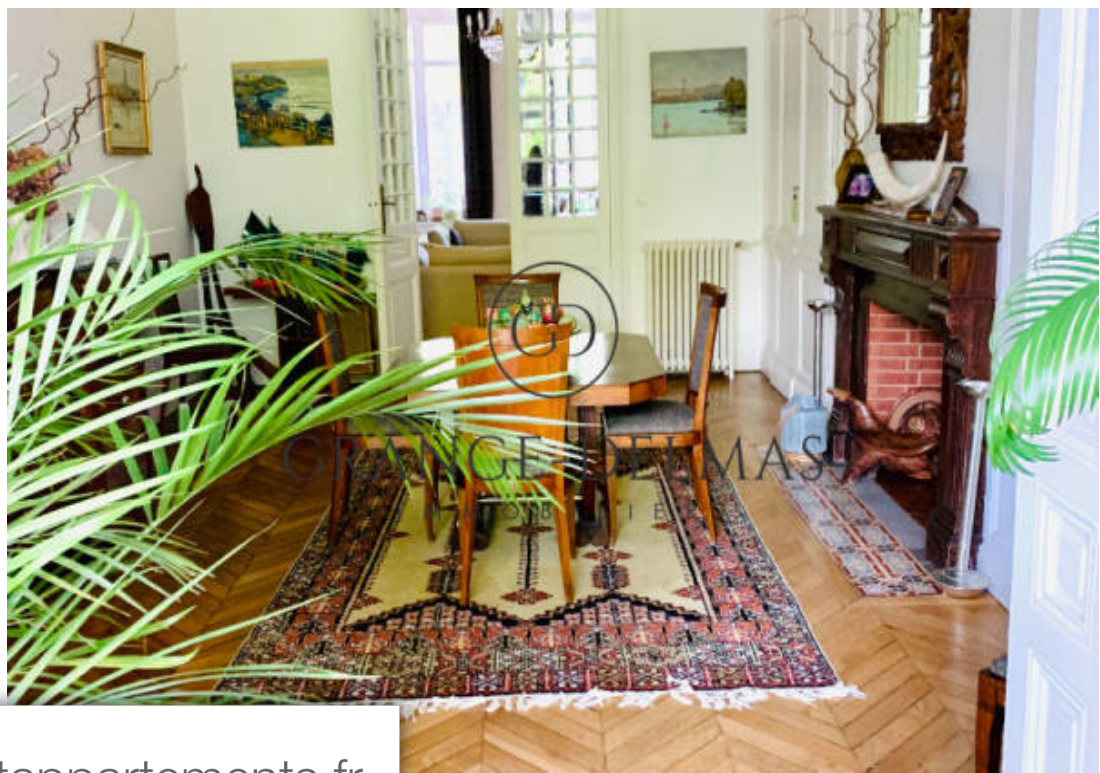

www.maisonsetappartements.fr